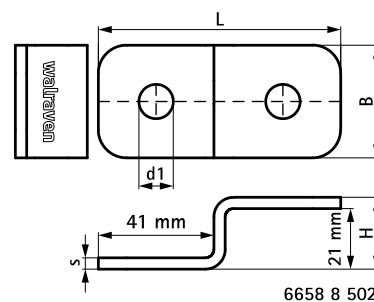

Walraven Strut Z-spojky (BUP1000)

(H 28 128)

Vlastnosti a výhody

- pre upevnenie Strut lišty na steny alebo stropy
- spojka pre vytvorenie Z-spojenie medzi Strut lištami
- jednoduchá inštalácia vďaka zaobleným rohom
- materiál: oceľ 1.0242 (S250GD) + ZM310 MAC
- povrchová úprava:
 - výrobok je súčasťou systému Walraven BIS UltraProtect® 1000
 - vhodné pre vnútorné i vonkajšie inštalácie
 - testované podľa ISO 9227, test v soľnej hmle min. 1 000 hodín (max. 5% korózie)

Výr. č.	L	B	H	s	d1	Pro lišty	M.Bal.	Hmot./MJ
		(mm)	(mm)	(mm)	(mm)			(g)
66588502	86 mm	40	25,5	4,0	Ø 12,2	Strut 41x21	50	120.00
66588504	86 mm	40	45	4,0	Ø 12,2	Strut 41x41 + Strut 41x21D	50	140.00

6658 8 502