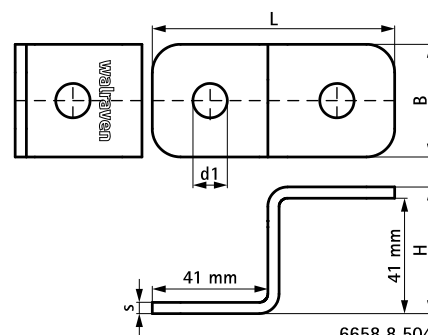

Walraven Strut Z-spojky (BUP1000)

(H 28 128)

Vlastnosti a výhody

- pre upevnenie Strut lišty na steny alebo stropy
- spojka pre vytvorenie Z-spojenie medzi Strut lištami
- jednoduchá inštalácia vďaka zaobleným rohom
- materiál: oceľ 1.0242 (S250GD) + ZM310 MAC
- povrchová úprava:
 - výrobok je súčasťou systému Walraven BIS UltraProtect® 1000
 - vhodné pre vnútorné i vonkajšie inštalácie
 - testované podľa ISO 9227, test v soľnej hmle min. 1 000 hodín (max. 5% korózie)

Výr. č.	L	B	H	s	d1	Pro lišty	M.Bal.	Hmot./MJ
		(mm)	(mm)	(mm)	(mm)			(g)
66588502	86 mm	40	25,5	4,0	Ø 12,2	Strut 41x21	50	120.00
66588504	86 mm	40	45	4,0	Ø 12,2	Strut 41x41 + Strut 41x21D	50	140.00

6658 8 502