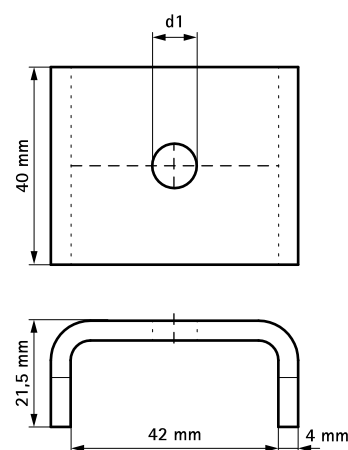

Walraven Strut Podložky - U-tvar (BUP1000)

(H 24 92)

na vytváranie konštrukcií zo Strut

Vlastnosti a výhody

- podložka tvaru U
- tvaru U pre extra stabilitu
- materiál: oceľ 1.0242
- povrchová úprava:
  - výrobok je súčasťou systému Walraven BIS UltraProtect® 1000
  - vhodné pre vnútorné i vonkajšie inštalácie
  - testované podľa ISO 9227, test v soľnej hmle min. 1 000 hodín (max. 5% korózie)

Výr. č.	d1 (mm)	Pro lišty	M.Bal.	Hmot./MJ (g)
66588009	Ø 9,0	Strut	50	100.00
66588010	Ø 11,0	Strut	50	95.00
66588012	Ø 13,0	Strut	50	92.00
66588016	Ø 17,0	Strut	50	92.50

Od Ø 11,0 testované na požiaru bezpečnosť.

M10 testované na požiaru bezpečnosť podľa EN 1363-1.

M12 testované na požiaru bezpečnosť podľa EN 1363-1.

Doplňky

Walraven RapidStrut® Montážne lišty DS 5
(BUP1000)