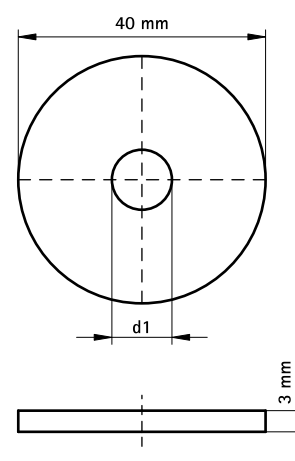

Walraven Strut Podložky - ploché (zp)

(H 24 85)

upevnenie na lištu Strut

Vlastnosti a výhody

- veľkoplošná podložka
- materiál: oceľ 1.0332
- pozinkované
- testované na požiaru bezpečnosť

Výr. č.	B (mm)	d1 (mm)	Pro lišty	M.Bal.	V.Bal.	Hmot./MJ (g)
6533506	40	Ø 6,4	Strut	50	250	24.01
6533508	40	Ø 8,4	Strut	50	250	28.30
6533510	40	Ø 10,5	Strut	50	250	27.60
6533512	40	Ø 13,0	Strut	50	250	26.70

Od Ø 10,5 testované na požiaru bezpečnosť.

Doplňky

Walraven RapidStrut® Montážne lišty DS 5
(BUP1000)

Alternativa

Walraven Strut Podložky - ploché
(BUP1000)
Walraven Strut Podložky - U-tvar
(BUP1000)