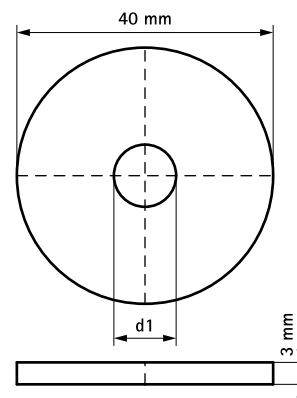

Doplňky

Walraven RapidStrut® Montážne lišty DS 5
(BUP1000)