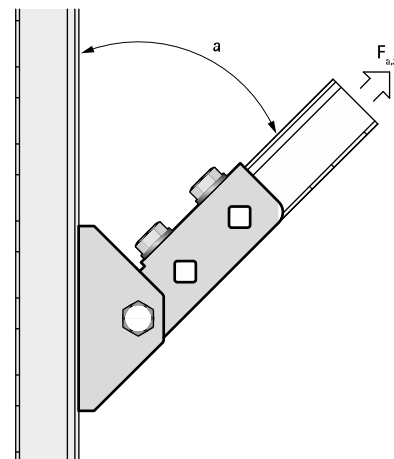

Walraven Strut Stenový úchyt výkyvný (BUP1000)

(H 12 25)

upevnenie na múr

Vlastnosti a výhody

- stenový úchyt s výkyvným U-profilom
- pre upevnenie lišty na stenu
- lišta môže byť upevnená drážkou dole alebo nabok
- tiež k vystuženiu konštrukcií zo Strut 41x41
- materiál: oceľ 1.0332
- povrchová úprava:
 - výrobok je súčasťou systému Walraven BIS UltraProtect® 1000
 - vhodné pre vnútorné i vonkajšie inštalácie
 - testované podľa ISO 9227, test v soľnej hmle min. 1 000 hodín (max. 5% korózie)

Výr. č.	L	B	H	b	s	d1	d2	S	k	k1	Pro lišty	F _{a,z}	M.Bal	Hmot. /MJ
		(mm)	(mm)	(mm)	(mm)	(mm)	(mm)	(mm)	(mm)	(mm)		(N)	.	(g)
66588814	120 mm	83	157	59	4,0	25x12, 2	13,8	42	71	50	Strut	2 500	10 *	1040.0 0

Max. dovolené zaťaženie (F_{a,z}), pod uhlom 45°.
* Testované s lištou 41x41x2,5 s priečnými skrutkami. Ďalšie podrobnosti nájdete v technickom liste.

Doplňky

Walraven RapidStrut® Montážne lišty (pg)