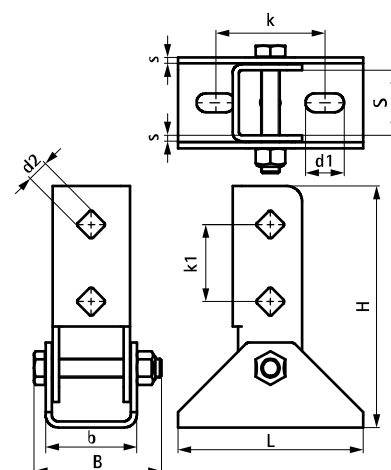

Walraven Strut Stenový úchyt výkyvný (BUP1000)

(H 12 25)

upevnenie na múr

Vlastnosti a výhody

- stenový úchyt s výkyvným U-profilom
- pre upevnenie lišty na stenu
- lišta môže byť upevnená drážkou dole alebo nabok
- tiež k vystuženiu konštrukcií zo Strut 41x41
- materiál: oceľ 1.0332
- povrchová úprava:
 - výrobok je súčasťou systému Walraven BIS UltraProtect® 1000
 - vhodné pre vnútorné i vonkajšie inštalácie
 - testované podľa ISO 9227, test v soľnej hmle min. 1 000 hodín (max. 5% korózie)

Výr. č.	L	B	H	b	s	d1	d2	S	k	k1	Pro lišty	F _{a,z}	M.Bal	Hmot. /MJ
		(mm)	(mm)	(mm)	(mm)	(mm)	(mm)	(mm)	(mm)	(mm)		(N)	.	(g)
66588814	120 mm	83	157	59	4,0	25x12, 2	13,8	42	71	50	Strut	2 500	10 *	1040.0 0

Max. dovolené zaťaženie (F_{a,z}), pod uhlom 45°.
* Testované s lištou 41x41x2,5 s priečnými skrutkami. Ďalšie podrobnosti nájdete v technickom liste.

Doplňky

Walraven RapidStrut® Montážne lišty (pg)