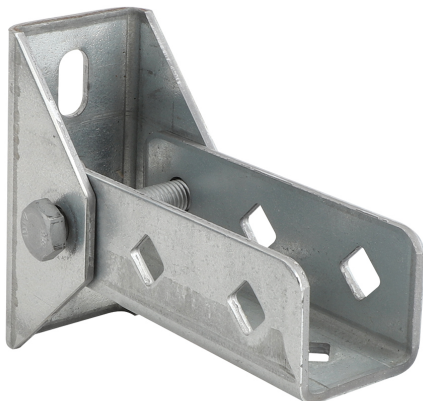

Walraven Strut Stenový úchyt výkyvný (BUP1000)

(H 12 25)

upevnenie na múr

Vlastnosti a výhody

- stenový úchyt s výkyvným U-profilom
- pre upevnenie lišty na stenu
- lišta môže byť upevnená drážkou dole alebo nabok
- tiež k vystuženiu konštrukcií zo Strut 41x41
- materiál: oceľ 1.0332
- povrchová úprava:
 - výrobok je súčasťou systému Walraven BIS UltraProtect® 1000
 - vhodné pre vnútorné i vonkajšie inštalácie
 - testované podľa ISO 9227, test v soľnej hmle min. 1 000 hodín (max. 5% korózie)

Výr. č.	L	B	H	b	s	d1	d2	S	k	k1	Pro lišty	F _{a,z}	M.Bal	Hmot. /MJ
		(mm)	(mm)	(mm)	(mm)	(mm)	(mm)	(mm)	(mm)	(mm)		(N)	.	(g)
66588814	120 mm	83	157	59	4,0	25x12, 2	13,8	42	71	50	Strut	2 500	10 *	1040.0 0

Max. dovolené zaťaženie (F_{a,z}), pod uhlom 45°.
* Testované s lištou 41x41x2,5 s priečnými skrutkami. Ďalšie podrobnosti nájdete v technickom liste.

Doplňky

Walraven RapidStrut® Montážne lišty (pg)