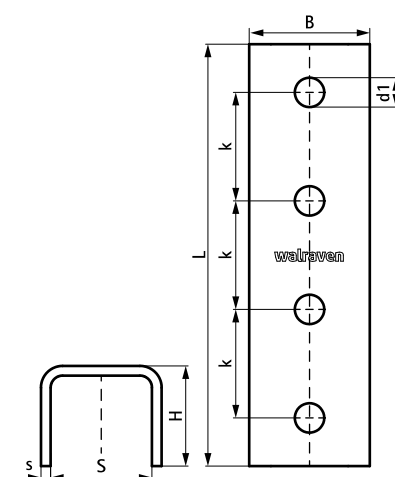

## Walraven Strut Lištová spojka "U" (BUP1000)

(H 28 103)

### Vlastnosti a výhody

- tvaru U pre extra stabilitu
- pozdĺžna spojka pre všetky Strut lišty
- pre pevné spojenie a v kombinácii s dvojitémi lištami Strut sa odporúča použiť lištové spojky z oboch strán lišt
- tvar dier je prispôsobený tvaru dier lišt Strut pre priedozie skrutky
- materiál: oceľ 1.0242 (S250GD) + ZM310 MAC
- povrchová úprava:
  - výrobok je súčasťou systému Walraven BIS UltraProtect® 1000
  - vhodné pre vnútorné i vonkajšie inštalácie
  - testované podľa ISO 9227, test v soľnej hmle min. 1 000 hodín (max. 5% korózie)

Výr. č.	L	B	H	s	d1	S	k	Pro lišty	M.Bal.	Hmot./MJ
		(mm)	(mm)	(mm)	(mm)	(mm)	(mm)			(g)
66588121	175 mm	50	21,5	4,0	Ø 12,2	42	45	Strut 41x21 + 41x21D	20	419.00
66588141	175 mm	50	41,5	4,0	Ø 12,2	42	45	Strut 41x41 + 41x41D + 41x62 + 41x62D + 41x82	10	639.00