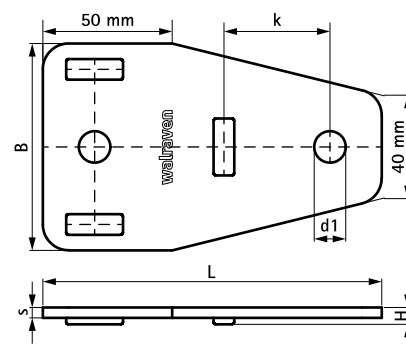

### Vlastnosti a výhody

- T-spojka pre lišty Strut
- mimoriadna bezpečnosť vďaka uzamykacím zárezom, brániacim pretáčaniu
- materiál: oceľ 1.0242 (S250GD) + ZM310 MAC
- povrchová úprava:
  - výrobok je súčasťou systému Walraven BIS UltraProtect® 1000
  - vhodné pre vnútorné i vonkajšie inštalácie
  - testované podľa ISO 9227, test v soľnej hmle min. 1 000 hodín (max. 5% korózie)

Výr. č.	L	B	H	s	d1	k	Pro lišty	M.Bal.	Hmot./MJ
		(mm)	(mm)	(mm)	(mm)	(mm)			(g)
66588301	131 mm	80	6,5	4,0	Ø 12,2	41	Strut	25	268.00