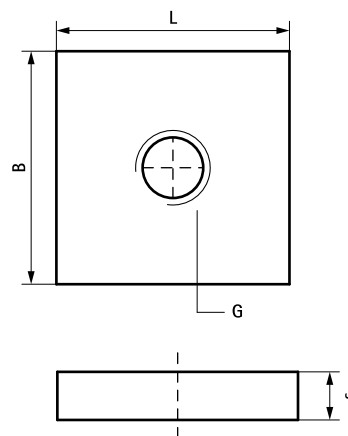

Walraven Štvorcová klzná matica

(H 24 30)

upevnenie na lištu Strut

Vlastnosti a výhody

- materiál: ocel 1.0332
- pozinkované
- testované na požiarnej bezpečnosti

| Výr. č. | G | L | B | s | Pro lišty | F _{a,z} (N) | F _{a,z 2} (N) | M.Bal. | V.Bal. | Hmot./MJ (g) |
|---------|-----|-------|------------|------------|-----------|-------------------------|---------------------------|--------|--------|-----------------|
| 6517016 | M16 | 35 mm | 35 (mm) | 10 (mm) | Strut | 5 000 | 15 000 | 50 | 250 | 80.00 |

F_{a,z 2} testované na profile 41x62x2,5 s podložkami BIS Strut - v tvare U, obj. č. 66588016.

Doplňky

Walraven RapidStrut® Montážne lišty DS 5
(BUP1000)

Alternativa

Walraven RapidStrut® Klzné matice s plast.
krídelkami (BUP1000)
Walraven Strut Klzné matice (BUP1000)