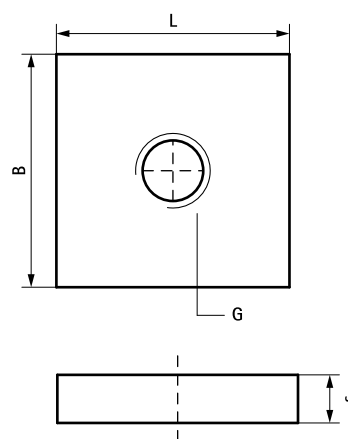

# Walraven Strut Štvorcová klzná matica (BUP1000)

(H 24 32)

upevnenie na lištu Strut

| Výr. č.   | G   | L     | B    | s    | Pro lišty | F <sub>a,z</sub> | F <sub>a,z 2</sub> | M.Bal. | V.Bal. | Hmot./MJ |
|---|-----|-------|------|------|-----------|------------------|--------------------|--------|--------|----------|
|   |     |       | (mm) | (mm) |           | (N)              | (N)                |        |        | (g)      |
| 65178016  | M16 | 35 mm | 35   | 10   | Strut     | 5 000            | 15 000             | 50     | 250    | 84.00    |
| <i>F<sub>a,z 2</sub> testované na profile 41x62x2,5 s podložkami BIS Strut - v tvare U, obj. č. 66588016.</i> |     |       |      |      |           |                  |                    |        |        |          |