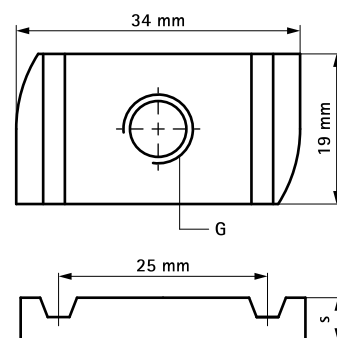

Walraven Strut klzné matice (zp)

(H 24 20)

upevnenie na lištu Strut

Vlastnosti a výhody

- materiál: oceľ 1.0332
- pozinkované
- testované na požiaru bezpečnosť

Výr. č.	G	L	s	T _(inst.)	Pro lišty	F _{a,z}	F _{a,x}	M.Bal.	V.Bal.	Hmot./MJ
			(mm)	(Nm)		(N)	(N)			(g)
6517006	M6	-	5,0	7,0	Strut	2 660	950	100	600	21.70
6517008	M8	-	6,0	25,0	Strut	4 500	2 200	100	600	24.60
6517010	M10	-	9,0	40,0	Strut	5 000	2 550	100	600	35.60
6517012	M12	-	9,0	50,0	Strut	5 000	2 950	100	600	33.20

M10 testované na požiaru bezpečnosť podľa EN 1366-1.

M12 testované na požiaru bezpečnosť podľa EN 1366-1.

Testované hodnoty v kombinácii s BIS RapidStrut® Lištou 41x41x2,5 mm.

Ďalšie podrobnosti nájdete v technickom liste.