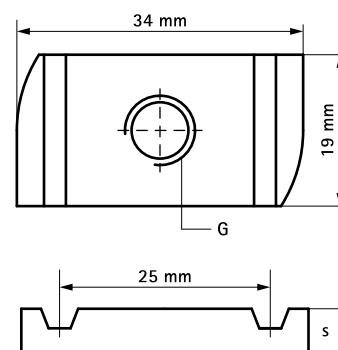

Walraven Strut Klzná matice (BUP1000)

(H 24 15)

upevnenie na lištu Strut

Vlastnosti a výhody

- pre všetky typy Strut-lišty
- na tesné upevnenie príslušenstva (napr. spojok) na lištu
- materiál: ocel 1.0332
- testované na požiarnu bezpečnosť
- povrchová úprava:
 - výrobok je súčasťou systému Walraven BIS UltraProtect® 1000
 - vhodné pre vnútorné i vonkajšie inštalácie
 - testované podľa ISO 9227, test v soľnej hmle min. 1 000 hodín (max. 5% korózie)

Výr. č.	G	s (mm)	T _(inst.) (Nm)	Pro lišty	F _{a,z} (N)	F _{a,x} (N)	M.Bal.	V.Bal.	Hmot./MJ (g)
65188006	M6	5,0	7,0	Strut	2 660	950	100	-	21.70
65188008	M8	6,0	25,0	Strut	4 500	2 200	100	1 000	24.60
65188010	M10	9,0	40,0	Strut	5 000	2 550	100	500	31.60
65188012	M12	9,0	50,0	Strut	5 000	2 950	100	500	33.20

M10 testované na požiarnu bezpečnosť podľa EN 1366-1.

M12 testované na požiarnu bezpečnosť podľa EN 1366-1.

Testované hodnoty v kombinácii s BIS RapidStrut® Lištou 41x41x2,5 mm.

Ďalšie podrobnosti nájdete v technickom liste.