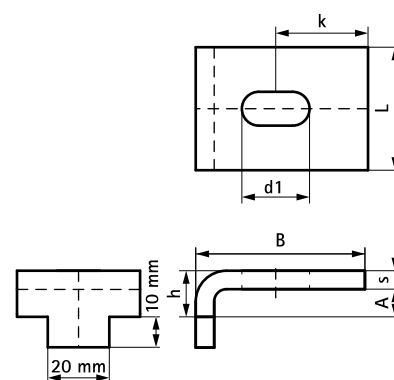

Walraven STRut Lištové nosníkové svorky

(H 36 15)

na vytváranie konštrukcií zo Strut

Vlastnosti a výhody

- na pevné upevnenie na oceľové konštrukcie bez zvarovania a vŕtania
- vždy použijte k upevneniu 2 nosníkové svorky
- pozinkované
- materiál: oceľ 1.0332

Výr. č.	A (mm)	L (mm)	B (mm)	h (mm)	s (mm)	d1 (mm)	k (mm)	F _{a,z} (N)	M.Bal.	Hmot./MJ (g)
66583761	15	40 mm	55	20	6,0	22 x 11	30	8 300	50	130.00

Doplňky

Walraven RapidStrut® Montážne lišty (pg)
Walraven RapidStrut® Dvojité montážne lišty (pg)