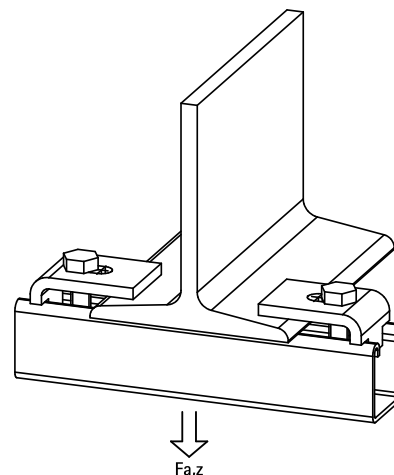

Walraven STRut Lištové nosníkové svorky

(H 36 15)

na vytváranie konštrukcií zo Strut

Vlastnosti a výhody

- na pevné upevnenie na oceľové konštrukcie bez zvarovania a vŕtania
- vždy použijte k upevneniu 2 nosníkové svorky
- pozinkované
- materiál: oceľ 1.0332

Výr. č.	A (mm)	L (mm)	B (mm)	h (mm)	s (mm)	d1 (mm)	k (mm)	F _{a,z} (N)	M.Bal.	Hmot./MJ (g)
66583761	15	40 mm	55	20	6,0	22 x 11	30	8 300	50	130.00

Doplňky

Walraven RapidStrut® Montážne lišty (pg)
Walraven RapidStrut® Dvojité montážne lišty (pg)