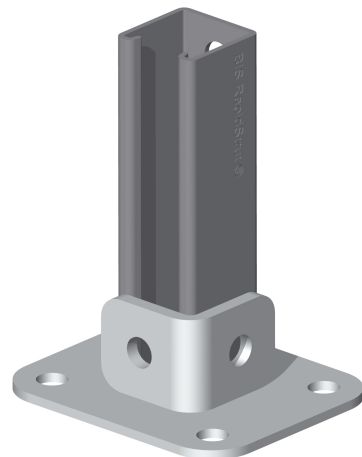

Walraven Strut Podlahové upevnenie

(H 1650)

na vytváranie konštrukcií zo Strut

Vlastnosti a výhody

- na zhotovenie konštrukcií zo Strut-Lišt
- jednoduchá montáž vďaka zaobleným okrajom
- pozinkované
- materiál: oceľ 1.0332

Výr. č.	L	B	H	s	s1	d1	Pro lišty	PÚ.	M.Bal.	Hmot./MJ
		(mm)	(mm)	(mm)	(mm)	(mm)				(g)
66583602	120 mm	100	44	4,0	4,0	Ø 13	Strut 41x41	pozinkované	15	489.00