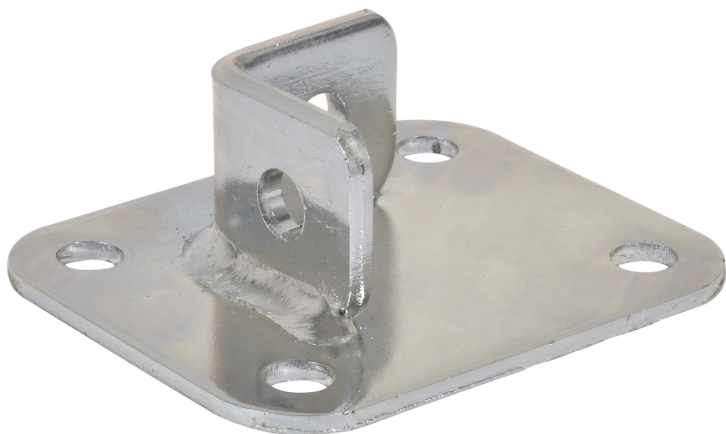

Walraven Strut Podlahové upevnenie

(H 1650)

na vytváranie konštrukcií zo Strut

Vlastnosti a výhody

- na zhotovenie konštrukcií zo Strut-Lišt
- jednoduchá montáž vďaka zaobleným okrajom
- pozinkované
- materiál: oceľ 1.0332

Výr. č.	L	B	H	s	s1	d1	Pro lišty	PÚ.	M.Bal.	Hmot./MJ
		(mm)	(mm)	(mm)	(mm)	(mm)				(g)
66583602	120 mm	100	44	4,0	4,0	Ø 13	Strut 41x41	pozinkované	15	489.00