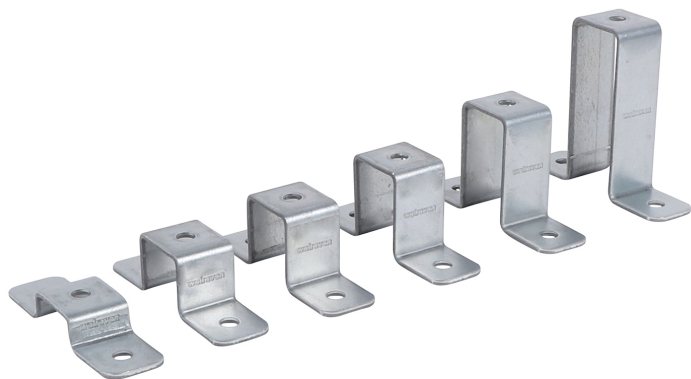

Walraven Strut krížové spojky (BUP1000)

(H 28 143)

Vlastnosti a výhody

- spojka pre vytvorenie krížových spojov medzi Strut lištami
- pre upevnenie Strut lišt na steny alebo stropy
- tvar dier je prispôsobený tvaru dier lišt Strut pre priedchodzie skrutky
- jednoduchá inštalácia vďaka zaobleným rohom
- materiál: oceľ 1.0242 (S250GD) + ZM310 MAC
- povrchová úprava:
 - výrobok je súčasťou systému Walraven BIS UltraProtect® 1000
 - vhodné pre vnútorné i vonkajšie inštalácie
 - testované podľa ISO 9227, test v soľnej hmle min. 1 000 hodín (max. 5% korózie)

Výr. č.	L	B	H	s	d1	S	k	Pro lišty	M.Bal.	Hmot./MJ
		(mm)	(mm)	(mm)	(mm)	(mm)	(mm)			(g)
66588292	141 mm	40	24	4,0	12,2	42	100	Strut 41x21	25	190.00
66588294	141 mm	40	44	4,0	12,2	42	100	Strut 41x41	25	241.00
66588295	141 mm	40	54	4,0	12,2	42	100	Strut 41x51 (BIS RapidStrut® DS 5)	25	277.00
66588296	141 mm	40	64	4,0	12,2	42	100	Strut 41x62	20	291.00
66588298	141 mm	40	84	4,0	12,2	42	100	Strut 41x82	10	341.00
66588299	141 mm	40	126	4,0	12,2	42	100	Strut 41x124	10	430.00

Doplňky

Walraven RapidStrut® Montážne lišty DS 5 (BUP1000)
Walraven RapidStrut® Montážne lišty (BUP1000)
Walraven Strut Klzná matice (BUP1000)

Doplňky

Walraven RapidStrut® Klzná matice s plast. krídelkami (BUP1000)
Walraven Podložky (ploché) (BUP1000)