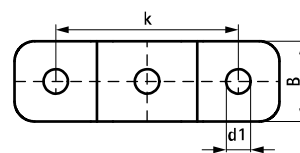

Walraven Strut krížové spojky (BUP1000)

(H 28 143)

Vlastnosti a výhody

- spojka pre vytvorenie krížových spojov medzi Strut lištami
- pre upevnenie Strut lišt na steny alebo stropy
- tvar dier je prispôsobený tvaru dier lišt Strut pre priedchodzie skrutky
- jednoduchá inštalácia vďaka zaobleným rohom
- materiál: oceľ 1.0242 (S250GD) + ZM310 MAC
- povrchová úprava:
 - výrobok je súčasťou systému Walraven BIS UltraProtect® 1000
 - vhodné pre vnútorné i vonkajšie inštalácie
 - testované podľa ISO 9227, test v soľnej hmle min. 1 000 hodín (max. 5% korózie)

Výr. č.	L	B	H	s	d1	S	k	Pro lišty	M.Bal.	Hmot./MJ
		(mm)	(mm)	(mm)	(mm)	(mm)	(mm)			(g)
66588292	141 mm	40	24	4,0	12,2	42	100	Strut 41x21	25	190.00
66588294	141 mm	40	44	4,0	12,2	42	100	Strut 41x41	25	241.00
66588295	141 mm	40	54	4,0	12,2	42	100	Strut 41x51 (BIS RapidStrut® DS 5)	25	277.00
66588296	141 mm	40	64	4,0	12,2	42	100	Strut 41x62	20	291.00
66588298	141 mm	40	84	4,0	12,2	42	100	Strut 41x82	10	341.00
66588299	141 mm	40	126	4,0	12,2	42	100	Strut 41x124	10	430.00