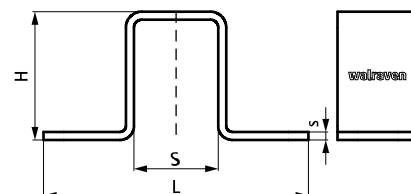

Walraven Strut krížové spojky (BUP1000)

(H 28 143)

Vlastnosti a výhody

- spojka pre vytvorenie krížových spojov medzi Strut lištami
- pre upevnenie Strut lišt na steny alebo stropy
- tvar dier je prispôsobený tvaru dier lišt Strut pre priedchodzie skrutky
- jednoduchá inštalácia vďaka zaobleným rohom
- materiál: oceľ 1.0242 (S250GD) + ZM310 MAC
- povrchová úprava:
 - výrobok je súčasťou systému Walraven BIS UltraProtect® 1000
 - vhodné pre vnútorné i vonkajšie inštalácie
 - testované podľa ISO 9227, test v soľnej hmle min. 1 000 hodín (max. 5% korózie)

Výr. č.	L	B	H	s	d1	S	k	Pro lišty	M.Bal.	Hmot./MJ
		(mm)	(mm)	(mm)	(mm)	(mm)	(mm)			(g)
66588292	141 mm	40	24	4,0	12,2	42	100	Strut 41x21	25	190.00
66588294	141 mm	40	44	4,0	12,2	42	100	Strut 41x41	25	241.00
66588295	141 mm	40	54	4,0	12,2	42	100	Strut 41x51 (BIS RapidStrut® DS 5)	25	277.00
66588296	141 mm	40	64	4,0	12,2	42	100	Strut 41x62	20	291.00
66588298	141 mm	40	84	4,0	12,2	42	100	Strut 41x82	10	341.00
66588299	141 mm	40	126	4,0	12,2	42	100	Strut 41x124	10	430.00