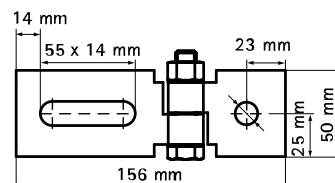

Walraven Strut spojky, výkyvné (BUP1000)

(H 28 40)

na vytváranie konštrukcií zo Strut

Vlastnosti a výhody

- na zhotovenie konštrukcií zo Strut-Lišt
- plne nastaviteľné
- materiál: oceľ 1.0332
- povrchová úprava:
 - výrobok je súčasťou systému Walraven BIS UltraProtect® 1000
 - vhodné pre vnútorné i vonkajšie inštalácie
 - testované podľa ISO 9227, test v soľnej hmle min. 1 000 hodín (max. 5% korózie)

Výr. č.	Model	Pro lišty	F _{a,z} (N)	M.Bal.	Hmot./MJ (g)
66581821	KR /KR	Strut	1 000	20	255.00
66581822	KR / DL	Strut	1 000	20	300.00
66581823	DL / DL	Strut	1 000	20	335.00

6658 1 821

6658 1 822

6658 1 823