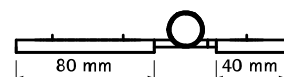

Výr. č.	Model	Pro lišty	F _{a,z} (N)	M.Bal.	Hmot./MJ (g)
66581821	KR /KR	Strut	1 000	20	255.00
66581822	KR / DL	Strut	1 000	20	300.00
66581823	DL / DL	Strut	1 000	20	335.00

6658 1 821

6658 1 822

6658 1 823