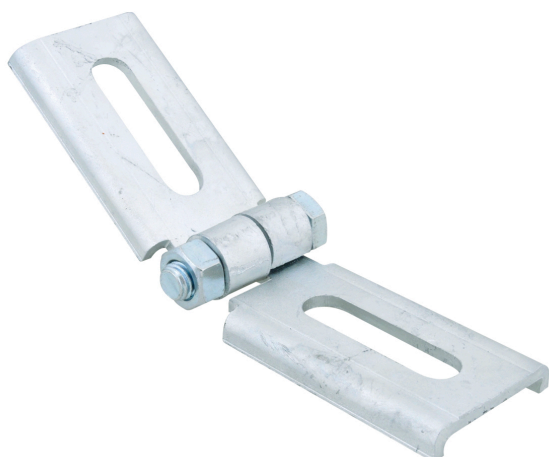

Walraven Strut spojky, výkyvné (BUP1000)

(H 28 40)

na vytváranie konštrukcií zo Strut

Vlastnosti a výhody

- na zhotovenie konštrukcií zo Strut-Lišt
- plne nastaviteľné
- materiál: oceľ 1.0332
- povrchová úprava:
 - výrobok je súčasťou systému Walraven BIS UltraProtect® 1000
 - vhodné pre vnútorné i vonkajšie inštalácie
 - testované podľa ISO 9227, test v soľnej hmle min. 1 000 hodín (max. 5% korózie)

Výr. č.	Model	Pro lišty	F _{a,z} (N)	M.Bal.	Hmot./MJ (g)
66581821	KR /KR	Strut	1 000	20	255.00
66581822	KR / DL	Strut	1 000	20	300.00
66581823	DL / DL	Strut	1 000	20	335.00

6658 1 821

6658 1 822

6658 1 823