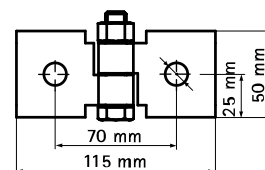

Výr. č.	Model	Pro lišty	F _{a,z} (N)	M.Bal.	Hmot./MJ (g)
66581821	KR /KR	Strut	1 000	20	255.00
66581822	KR / DL	Strut	1 000	20	300.00
66581823	DL / DL	Strut	1 000	20	335.00

6658 1 821

6658 1 822

6658 1 823