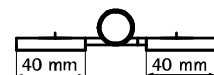

Walraven Strut spojky, výkyvné (BUP1000)

(H 28 40)

na vytváranie konštrukcií zo Strut

Vlastnosti a výhody

- na zhotovenie konštrukcií zo Strut-Lišt
- plne nastaviteľné
- materiál: oceľ 1.0332
- povrchová úprava:
  - výrobok je súčasťou systému Walraven BIS UltraProtect® 1000
  - vhodné pre vnútorné i vonkajšie inštalácie
  - testované podľa ISO 9227, test v soľnej hmle min. 1 000 hodín (max. 5% korózie)

Výr. č.	Model	Pro lišty	F_{a,z} (N)	M.Bal.	Hmot./MJ (g)
66581821	KR /KR	Strut	1 000	20	255.00
66581822	KR / DL	Strut	1 000	20	300.00
66581823	DL / DL	Strut	1 000	20	335.00

6658 1 821

6658 1 822

6658 1 823