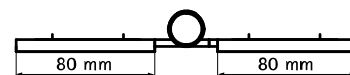

Walraven Strut spojky, výkyvné (BUP1000)

(H 28 40)

na vytváranie konštrukcií zo Strut

Vlastnosti a výhody

- na zhotovenie konštrukcií zo Strut-Lišt
- plne nastaviteľné
- materiál: oceľ 1.0332
- povrchová úprava:
  - výrobok je súčasťou systému Walraven BIS UltraProtect® 1000
  - vhodné pre vnútorné i vonkajšie inštalácie
  - testované podľa ISO 9227, test v soľnej hmle min. 1 000 hodín (max. 5% korózie)

Výr. č.	Model	Pro lišty	F_{a,z} (N)	M.Bal.	Hmot./MJ (g)
66581821	KR /KR	Strut	1 000	20	255.00
66581822	KR / DL	Strut	1 000	20	300.00
66581823	DL / DL	Strut	1 000	20	335.00

6658 1 821

6658 1 822

6658 1 823