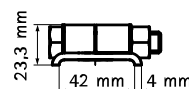

Výr. č.	Model	Pro lišty	F _{a,z} (N)	M.Bal.	Hmot./MJ (g)
66581821	KR /KR	Strut	1 000	20	255.00
66581822	KR / DL	Strut	1 000	20	300.00
66581823	DL / DL	Strut	1 000	20	335.00

6658 1 821

6658 1 822

6658 1 823