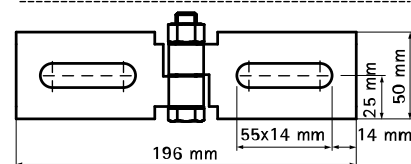

Walraven Strut spojky, výkyvné (BUP1000)

(H 28 40)

na vytváranie konštrukcií zo Strut

Vlastnosti a výhody

- na zhotovenie konštrukcií zo Strut-Lišt
- plne nastaviteľné
- materiál: oceľ 1.0332
- povrchová úprava:
 - výrobok je súčasťou systému Walraven BIS UltraProtect® 1000
 - vhodné pre vnútorné i vonkajšie inštalácie
 - testované podľa ISO 9227, test v soľnej hmle min. 1 000 hodín (max. 5% korózie)

Výr. č.	Model	Pro lišty	F _{a,z} (N)	M.Bal.	Hmot./MJ (g)
66581821	KR /KR	Strut	1 000	20	255.00
66581822	KR / DL	Strut	1 000	20	300.00
66581823	DL / DL	Strut	1 000	20	335.00

6658 1 821

6658 1 822

6658 1 823