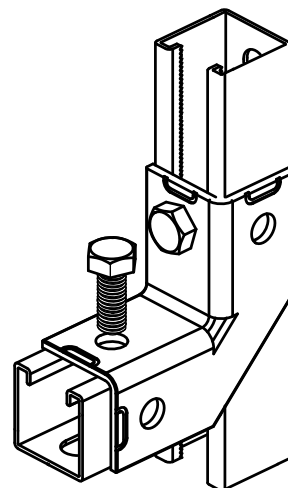

Walraven Strut spojky 90° / 2D (BUP1000)

(H 28 23)

na vytváranie konštrukcií zo Strut

6659 8 914

6659 8 918

Vlastnosti a výhody

- flexibilná spojka umožňuje variabilné spojenie lišt
- pevné spojenie lišt s bočným vystužením
- materiál: ocel 1.0332
- povrchová úprava:
 - výrobok je súčasťou systému Walraven BIS UltraProtect® 1000
 - vhodné pre vnútorné i vonkajšie inštalácie
 - testované podľa ISO 9227, test v soľnej hmle min. 1 000 hodín (max. 5% korózie)

| Výr. č. | d (mm) | Model | L | B | B2 | H | s | k | a | Pro lišty | M.Bal. | Hmot./MJ (g) |
|----------|-----------|----------|--------|-----|----|----|-----|----|----|-----------|--------|-----------------|
| 66598914 | 13 mm | 2+2 / 90 | 105 mm | 105 | 45 | 45 | 4,0 | - | 90 | Strut | 10 | 329.00 |
| 66598918 | 13 mm | 4+4 / 90 | 154 mm | 154 | 45 | 45 | 4,0 | 49 | 90 | Strut | 10 | 561.00 |