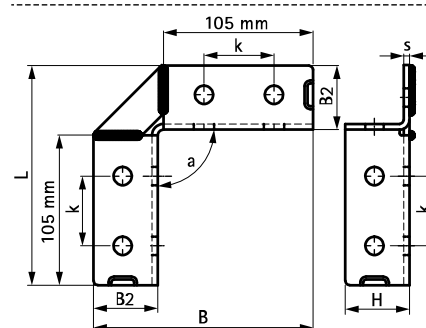

66598914

66598918

Doplňky

Walraven RapidStrut® Montážne lišty (BUP1000)
Walraven RapidStrut® Montážne lišty DS 5 (BUP1000)
Walraven Strut Klzná matice (BUP1000)

Doplňky

BIS Skrutky so šesťhrannou hlavou (BUP1000)

Alternativa

Walraven RapidStrut® Lištové spojky 90° G2 (BUP1000)
Walraven Strut spojka HD 90° (BUP1000)