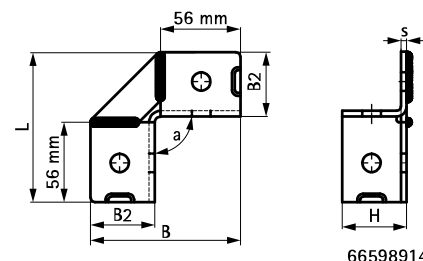

Walraven Strut spojky 90° / 2D (BUP1000)

(H 28 23)

na vytváranie konštrukcií zo Strut

6659 8 914

6659 8 918

Vlastnosti a výhody

- flexibilná spojka umožňuje variabilné spojenie lišt
- pevné spojenie lišt s bočným vystužením
- materiál: ocel 1.0332
- povrchová úprava:
 - výrobok je súčasťou systému Walraven BIS UltraProtect® 1000
 - vhodné pre vnútorné i vonkajšie inštalácie
 - testované podľa ISO 9227, test v soľnej hmle min. 1 000 hodín (max. 5% korózie)

| Výr. č. | d (mm) | Model | L | B | B2 | H | s | k | a | Pro lišty | M.Bal. | Hmot./MJ (g) |
|----------|-----------|----------|--------|-----|----|----|-----|----|----|-----------|--------|-----------------|
| 66598914 | 13 mm | 2+2 / 90 | 105 mm | 105 | 45 | 45 | 4,0 | - | 90 | Strut | 10 | 329.00 |
| 66598918 | 13 mm | 4+4 / 90 | 154 mm | 154 | 45 | 45 | 4,0 | 49 | 90 | Strut | 10 | 561.00 |