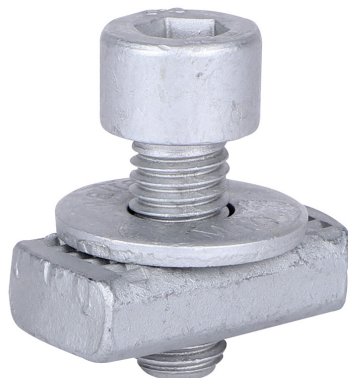

Walraven Strut Bolt Set Socket Head (BUP1000)

(H 24 72)

pre-assembled fasteners for Strut rail connections

Vlastnosti a výhody

- channel slide nut with Bolt DIN 933 and washer
- ready to use set for connecting brackets and other accessories to RapidStrut® Channels
- pre-assembled to save time at installation; no need to organize single fastener parts
- materiál: oceľ
- povrchová úprava:
 - výrobok je súčasťou systému Walraven BIS UltraProtect® 1000
 - vhodné pre vnútorné i vonkajšie inštalácie
 - testované podľa ISO 9227, test v soľnej hmle min. 1 000 hodín (max. 5% korózie)

Výr. č.	G	L	LU (mm)	s1 (mm)	T _(inst.) (Nm)	Pro lišty	M.Bal.	V.Bal.	Hmot./MJ (g)
613581002	M10	35	25	9	50,0	Strut	50	7 200	2870.00