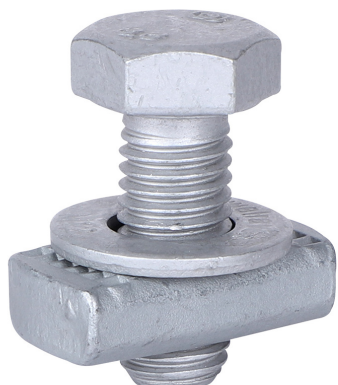

Walraven Strut Bolt Set Hexagon Head (BUP1000)

(H 24 71)

pre-assembled fasteners for Strut rail connections

Vlastnosti a výhody

- channel slide nut with Bolt DIN 933 and washer
- ready to use set for connecting brackets and other accessories to RapidStrut® Channels
- pre-assembled to save time at installation; no need to organize single fastener parts
- materiál: oceľ
- povrchová úprava:
 - výrobok je súčasťou systému Walraven BIS UltraProtect® 1000
 - vhodné pre vnútorné i vonkajšie inštalácie
 - testované podľa ISO 9227, test v soľnej hmle min. 1 000 hodín (max. 5% korózie)

Výr. č.	G	L	LU (mm)	s1 (mm)	SW1 (mm)	T _(inst.) (Nm)	Pro lišty	M.Bal.	V.Bal.	Hmot./MJ (g)
614581002	M10	31,4	25	9	17	40,0	Strut	50	7 200	2780.00
614581003	M10	36,4	30	9	17	40,0	Strut	50	7 200	3330.00
614581202	M12	32,5	25	9	19	50,0	Strut	50	7 200	3770.00
614581203	M12	37,5	30	9	19	50,0	Strut	50	7 200	3920.00