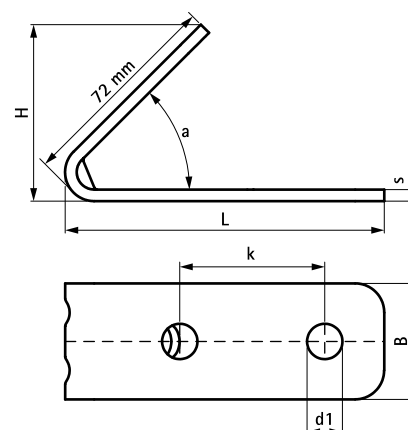

## Walraven Strut uhlové spojky 45° (BUP1000)

(H 28 68)

### Vlastnosti a výhody

- uhlová spojka pre všetky Strut lišty na vytváranie konštrukcii
- tvar dier je prispôsobený tvaru dier lišt Strut pre priechodzie skrutky
- jednoduchá inštalácia vďaka zaobleným rohom
- vystuženie v mieste ohybu pre väčšiu pevnosť
- materiál: oceľ 1.0242 (S250GD) + ZM310 MAC
- povrchová úprava:
  - výrobok je súčasťou systému Walraven BIS UltraProtect® 1000
  - vhodné pre vnútorné i vonkajšie inštalácie
  - testované podľa ISO 9227, test v soľnej hmle min. 1 000 hodín (max. 5% korózie)

Výr. č.	Model	L	B	H	s	d1	k	a	M.Bal.	Hmot./MJ
		(mm)	(mm)	(mm)	(mm)	(mm)	(mm)	(°)		(g)
66588270	KR / DL	110 mm	40	61	4,0	Ø 12,2	50	45	25	207.00