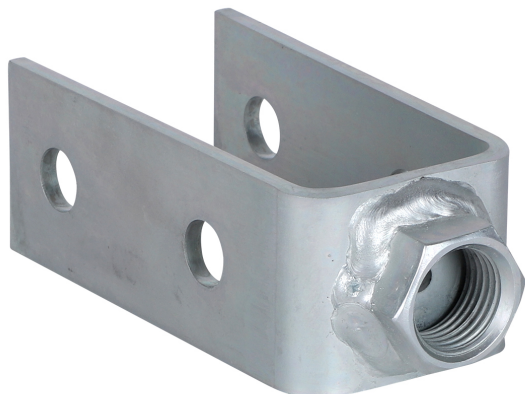

## Walraven Strut adaptér pre HD objímky (BUP1000)

(H 16 03)

na pripojenie objímok s 1/2" pripojovacou maticou ku konzolám

### Vlastnosti a výhody

- pripojovací adaptér pre uchytenie HD 1/2" objímok ku konzolám RapidStrut
- vhodné pre konzoly RapidStrut typ 41|H a 41|M
- na vytvorenie zvislej podpory pre potrubie
- vhodné pre vnútorné i vonkajšie použitie
- materiál: oceľ 1.0332
- povrchová úprava:
  - výrobok je súčasťou systému Walraven BIS UltraProtect® 1000
  - vhodné pre vnútorné i vonkajšie inštalácie
  - testované podľa ISO 9227, test v soľnej hmle min. 1 000 hodín (max. 5% korózie)

### Doplňky

Walraven RapidStrut® Konzoly (BUP1000)  
Walraven RapidStrut® Klzné matice s plast. krídelkami (BUP1000)  
Walraven Strut Podložky - ploché (BUP1000)