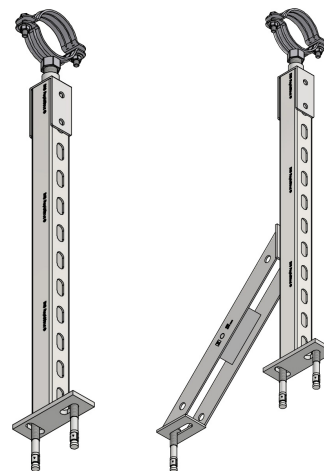

## Walraven Strut adaptér pre HD objímky (BUP1000)

(H 16 03)

na pripojenie objímok s 1/2" pripojovacou maticou ku konzolám

### Vlastnosti a výhody

- pripojovací adaptér pre uchytenie HD 1/2" objímok ku konzolám RapidStrut
- vhodné pre konzoly RapidStrut typ 41|H a 41|M
- na vytvorenie zvislej podpory pre potrubie
- vhodné pre vnútorné i vonkajšie použitie
- materiál: oceľ 1.0332
- povrchová úprava:
  - výrobok je súčasťou systému Walraven BIS UltraProtect® 1000
  - vhodné pre vnútorné i vonkajšie inštalácie
  - testované podľa ISO 9227, test v soľnej hmle min. 1 000 hodín (max. 5% korózie)

### Doplňky

Walraven RapidStrut® Konzoly (BUP1000)  
Walraven RapidStrut® Klzné matice s plast. krídelkami (BUP1000)  
Walraven Strut Podložky - ploché (BUP1000)

### Doplňky

BIS Skrutky so šesťhrannou hlavou (BUP1000)