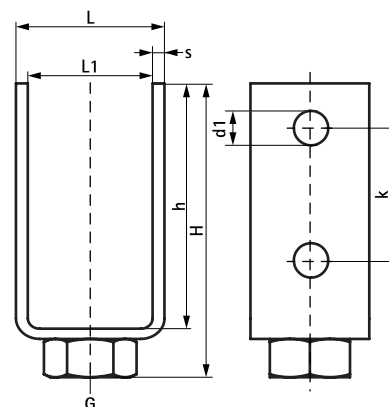

## Walraven Strut adaptér pre HD objímky (BUP1000)

(H 16 03)

na pripojenie objímok s 1/2" pripojovacou maticou ku konzolám

### Vlastnosti a výhody

- pripojovací adaptér pre uchytenie HD 1/2" objímok ku konzolám RapidStrut
- vhodné pre konzoly RapidStrut typ 41|H a 41|M
- na vytvorenie zvislej podpory pre potrubie
- vhodné pre vnútorné i vonkajšie použitie
- materiál: oceľ 1.0332
- povrchová úprava:
  - výrobok je súčasťou systému Walraven BIS UltraProtect® 1000
  - vhodné pre vnútorné i vonkajšie inštalácie
  - testované podľa ISO 9227, test v soľnej hmle min. 1 000 hodín (max. 5% korózie)

Výr. č.	G	L	L1	H	h	s	d1	k	M.Bal.	Hmot./MJ
			(mm)	(mm)	(mm)	(mm)	(mm)	(mm)		(g)
66588290	G1/2"	50 mm	42	115	96	4	13	50	25	315.00