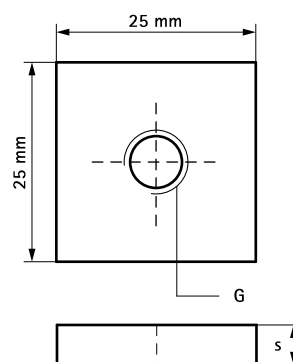

Walraven Štvorcové klzné matice

(G 30 20)

upevnenie na lišty Walraven RapidRail®

Vlastnosti a výhody

- pre lišty 30x15, 30x20, 30x30, 30x45, 38x40
- materiál: oceľ 1.0332
- pozinkované
- vďaka tvaru zapadá matica dobre do lišty

Výr. č.	G	s (mm)	T _(inst.) (Nm)	Pro lišty	M.Bal.	V.Bal.	Hmot./MJ (g)
6519910	M6	4,0	7,5	27x18, 30x15, 30x20, 30x30, 30x45, 38x40	50	250	18.00
6519911	M8	4,0	15,0	27x18, 30x15, 30x20, 30x30, 30x45, 38x40	50	250	21.00
6519912	M10	5,0	15,0	27x18, 30x15, 30x20, 30x30, 30x45, 38x40	50	250	20.40
6519913	M12	5,0	-	27x18, 30x15, 30x20, 30x30, 30x45, 38x40	50	250	19.50