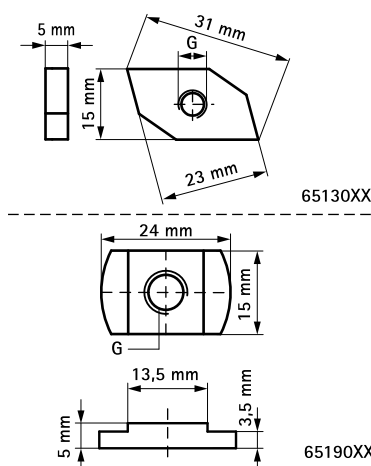

Walraven Klzná matice 651

(G 30 10)

upevnenie na lišty Walraven RapidRail®

651 3 0XX

651 9 0XX

Vlastnosti a výhody

- pre lišty 27x18, 30x15, 30x20, 30x30, 30x45, 38x40
- výrobok č. 65130XX: vďaka tvaru zapadá matice dobre do lišty
- výrobok č. 65190XX: osadenie zapadne do slotu lišty (utiahnutie otočením proti smeru)
- materiál: oceľ
- pozinkované

Výr. č.	Typ	G	T _(inst.) (Nm)	Pro lišty	F _{a,z} (N)	M.Bal.	V.Bal.	Hmot./MJ (g)
6513006	651A	M6	7,5	27x18, 30x15, 30x20, 30x30, 30x45	-	100	2 000	11.00
6513008	651A	M8	10,0	27x18, 30x15, 30x20, 30x30, 30x45	-	100	2 000	10.00
6513010	651A	M10	10,0	27x18, 30x15, 30x20, 30x30, 30x45	-	100	2 000	8.80
6519006	651C	M6	7,5	27x18, 30x15, 30x20, 30x30, 30x45	3 100	50	1 000	11.00
6519008	651C	M8	10,0	27x18, 30x15, 30x20, 30x30, 30x45	3 100	50	2 000	9.30
6519010	651C	M10	10,0	27x18, 30x15, 30x20, 30x30, 30x45	3 100	50	1 000	7.70