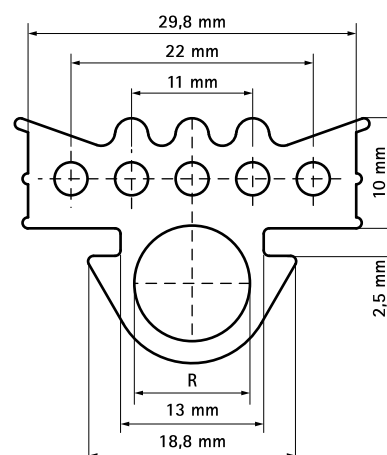

Walraven RapidRail® Gumový pás

(G 45 10)

zvukovo izolačná vložka pre lišty

Vlastnosti a výhody

- zvukovo izolačná vložka pre lišty
- tiež je možné použiť pre závitové tyče M6, M8 alebo M10
- pre lišty 27x18, 30x15, 30x20, 30x30, 30x45, 38x40
- bez bielidiel a odolné proti starnutiu
- odolné proti ozónu, UV, počasiu a morskej vode
- tvrdosť podľa ShoreA 55 ±5
- materiál triedy B2 podľa DIN 4102-1 a triedy E podľa EN 13501-1
- odolné proti teplotám: od -30 °C do +110 °C
- zvukovo izolačná vložka podľa DIN 4109
- materiál: EPDM guma, čierna

Výr. č.	R	L	Pro lišty	M.Bal.	MJ	Hmot./MJ
6568001	M6 - M10	30 m	27x18, 30x15, 30x20, 30x30, 30x45, 38x40	30	m.	380.00 ^(g)

Doplňky

Walraven RapidRail® Montážne lišty
Walraven RapidRail® Konzoly