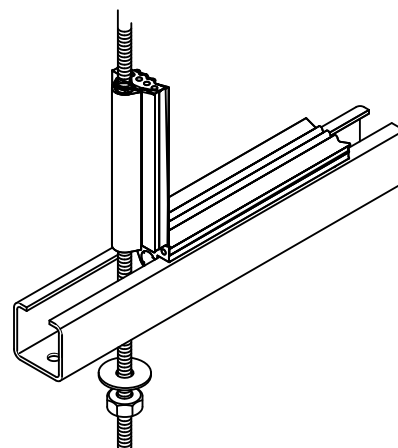

Walraven RapidRail® Gumový pás

(G 45 10)

zvukovo izolačná vložka pre lišty

Vlastnosti a výhody

- zvukovo izolačná vložka pre lišty
- tiež je možné použiť pre závitové tyče M6, M8 alebo M10
- pre lišty 27x18, 30x15, 30x20, 30x30, 30x45, 38x40
- bez bielidiel a odolné proti starnutiu
- odolné proti ozónu, UV, počasiu a morskej vode
- tvrdosť podľa ShoreA 55 ±5
- materiál triedy B2 podľa DIN 4102-1 a triedy E podľa EN 13501-1
- odolné proti teplotám: od -30 °C do +110 °C
- zvukovo izolačná vložka podľa DIN 4109
- materiál: EPDM guma, čierna

Výr. č.	R	L	Pro lišty	M.Bal.	MJ	Hmot./MJ
6568001	M6 - M10	30 m	27x18, 30x15, 30x20, 30x30, 30x45, 38x40	30	m.	380.00 ^(g)

Doplňky

Walraven RapidRail® Montážne lišty
Walraven RapidRail® Konzoly