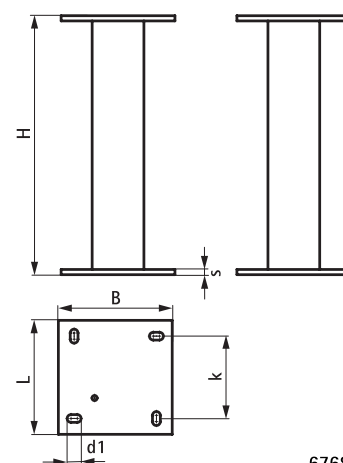

## Vlastnosti a výhody

- pre spojenie strešné inštalácie so stavebnou konštrukciou
- v prípade potreby ako konštrukcia pre pevný bod
- vnútorná strana montážnej podpery musí byť na mieste vyplnená expandujúcou penou odolnou voči poveternostným vplyvom, aby sa zabránilo tepelným mostom
- 67685410 sa používa s kombinácií s BIS RapidStrut® Stenovými úchyty (665885400 / 66583804)
- 67685411 používa sa v kombinácii s Maxx Stenovým úchytom (6581820 / 6581821)
- materiál: ocel S235JR

■ žiarový zinok

67685410

67685411

| Výr. č.  | L      | L2     | B    | B2   | H    | s    | d1    | k    | k1   | Od lišty  | Hmot./MJ |
|----------|--------|--------|------|------|------|------|-------|------|------|-----------|----------|
|          |        | (mm)   | (mm) | (mm) | (mm) | (mm) | (mm)  | (mm) | (mm) |           | (g)      |
| 67685410 | 180 mm | 150 mm | 150  | 85   | 500  | 5    | 13    | 105  | 130  | 50x50x4   | 4200.00  |
| 67685411 | 220 mm | -      | 220  | -    | 500  | 10   | 27x15 | 159  | -    | 100x100x4 | 13100.00 |