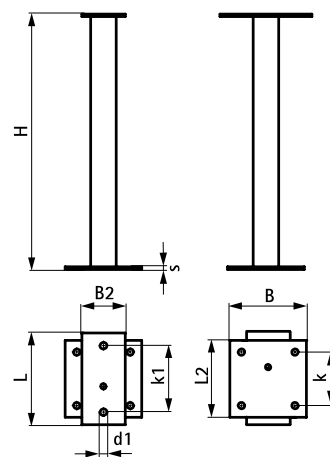

## Vlastnosti a výhody

- pre spojenie strešné inštalácie so stavebnou konštrukciou
- v prípade potreby ako konštrukcia pre pevný bod
- vnútorná strana montážnej podpery musí byť na mieste vyplnená expandujúcou penou odolnou voči poveternostným vplyvom, aby sa zabránilo tepelným mostom
- 67685410 sa používa s kombinácií s BIS RapidStrut® Stenovými úchyty (665885400 / 66583804)
- 67685411 používa sa v kombinácii s Maxx Stenovým úchytom (6581820 / 6581821)
- materiál: ocel S235JR

■ žiarový zinok

67685410

67685411

| Výr. č.  | L      | L2     | B    | B2   | H    | s    | d1    | k    | k1   | Od lišty  | Hmot./MJ |
|----------|--------|--------|------|------|------|------|-------|------|------|-----------|----------|
|          |        | (mm)   | (mm) | (mm) | (mm) | (mm) | (mm)  | (mm) | (mm) |           | (g)      |
| 67685410 | 180 mm | 150 mm | 150  | 85   | 500  | 5    | 13    | 105  | 130  | 50x50x4   | 4200.00  |
| 67685411 | 220 mm | -      | 220  | -    | 500  | 10   | 27x15 | 159  | -    | 100x100x4 | 13100.00 |