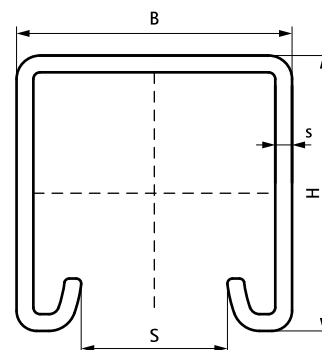

## Walraven RapidStrut® Montážne lišty (Nerez – SSt)

(M 45 05)

zavesenie a podpora

6507X27

6507X47

## Vlastnosti a výhody

- univerzálny lištový systém
- vzdialenosť medzi koncom lišty a prvým otvorom je vždy rovnaká
- nekonečný meter je vyrazený na jednej strane
- Walraven RapidStrut® 41x41x2,5 testované na požiaru bezpečnosť podľa EN 1363-1
- s vnútornými ohybmi so zúbkovaním na extra uchytenie
- materiál: nerezová ocel 1.4404 (AISI 316L)

Výr. č.	L	B	H	s	S	M.Bal.	M.Svz.	V.Svz.	Hmot./MJ
		(mm)	(mm)	(mm)	(mm)				(g)
6507327	3 m	41	21	2,50	22	3	150	-	1677.00
6507627	6 m	41	21	2,50	22	6	300	-	1677.00
6507347	3 m	41	41	2,50	22	3	150	-	2450.00
6507647	6 m	41	41	2,50	22	6	60	300	2450.00