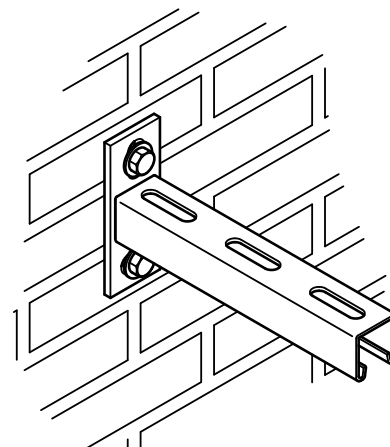

# Walraven RapidStrut® Konzoly (Nerez - SSt)

(M 50 05)

upevnenie na múr

## Vlastnosti a výhody

- stenová doštička privarená na Strut-profil
- s vnútornými ohybmi so zúbkovaním na extra uchytenie
- drážky vo vzájomnom uhle 90° zjednodušujú montáž
- materiál: nerezová oceľ 1.4401 (AISI 316)
- zvarené CO<sub>2</sub>