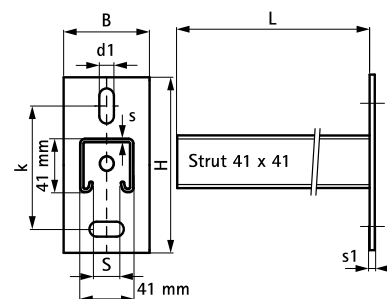

# Walraven RapidStrut® Konzoly (Nerez - SSt)

(M 50 05)

upevnenie na múr

## Vlastnosti a výhody

- stenová doštička privarená na Strut-profil
- s vnútornými ohybmi so zúbkovaním na extra uchytenie
- drážky vo vzájomnom uhle 90° zjednodušujú montáž
- materiál: nerezová oceľ 1.4401 (AISI 316)
- zvarené CO<sub>2</sub>

Výr. č.	L	B	H	s	s1	d1	S	k	Od lišty	M.Bal.	Hmot./MJ
		(mm)	(mm)	(mm)	(mm)	(mm)	(mm)	(mm)			(g)
6607861	150 mm	45	130	2,5	8,0	30 x 13	22	87,5	Strut 41x41	10	730.00
6607870	200 mm	45	130	2,5	8,0	30 x 13	22	87,5	Strut 41x41	10	826.00
6607862	300 mm	45	130	2,5	8,0	30 x 13	22	87,5	Strut 41x41	10	1040.00
6607874	400 mm	45	130	2,5	8,0	30 x 13	22	87,5	Strut 41x41	10	1278.00
6607863	450 mm	45	130	2,5	8,0	30 x 13	22	87,5	Strut 41x41	10	1324.00
6607873	500 mm	45	130	2,5	8,0	30 x 13	22	87,5	Strut 41x41	10	1450.00
6607864	600 mm	45	130	2,5	8,0	30 x 13	22	87,5	Strut 41x41	8	1778.00
6607865	750 mm	45	130	2,5	8,0	30 x 13	22	87,5	Strut 41x41	8	2095.00