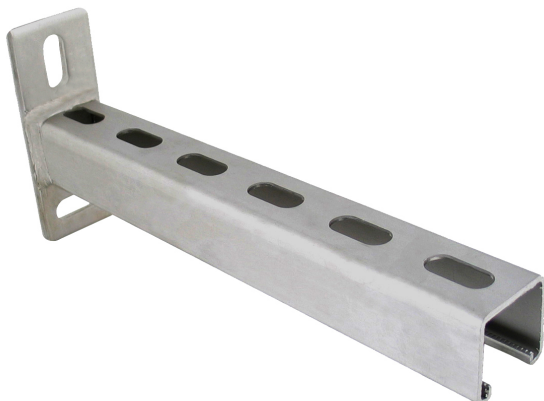

# Walraven RapidStrut® Konzoly (Nerez - SSt)

(M 50 05)

upevnenie na múr

## Vlastnosti a výhody

- stenová doštička privarená na Strut-profil
- s vnútornými ohybmi so zúbkovaním na extra uchytenie
- drážky vo vzájomnom uhle 90° zjednodušujú montáž
- materiál: nerezová oceľ 1.4401 (AISI 316)
- zvarené CO<sub>2</sub>

Výr. č.	L	B	H	s	s1	d1	S	k	Od lišty	M.Bal.	Hmot./MJ
		(mm)	(mm)	(mm)	(mm)	(mm)	(mm)	(mm)			(g)
6607861	150 mm	45	130	2,5	8,0	30 x 13	22	87,5	Strut 41x41	10	730.00
6607870	200 mm	45	130	2,5	8,0	30 x 13	22	87,5	Strut 41x41	10	826.00
6607862	300 mm	45	130	2,5	8,0	30 x 13	22	87,5	Strut 41x41	10	1040.00
6607874	400 mm	45	130	2,5	8,0	30 x 13	22	87,5	Strut 41x41	10	1278.00
6607863	450 mm	45	130	2,5	8,0	30 x 13	22	87,5	Strut 41x41	10	1324.00
6607873	500 mm	45	130	2,5	8,0	30 x 13	22	87,5	Strut 41x41	10	1450.00
6607864	600 mm	45	130	2,5	8,0	30 x 13	22	87,5	Strut 41x41	8	1778.00
6607865	750 mm	45	130	2,5	8,0	30 x 13	22	87,5	Strut 41x41	8	2095.00

### Doplňky

Walraven RapidStrut® Klzné matice G2 (Nerez - SSt)  
Walraven RapidStrut® Klzné matice s plastom (Nerez - SSt)  
BIS Strut Posuvné svorníky (Nerez - SSt)