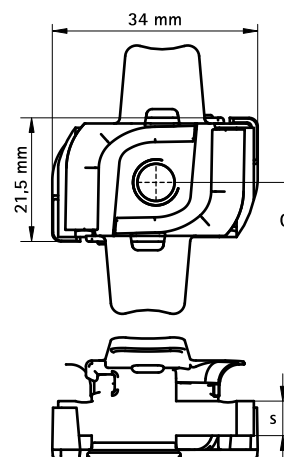

Doplňky

Walraven RapidStrut® Montážne lišty DS 5
(BUP1000)

Alternativa

Walraven Strut Klzná matice (BUP1000)