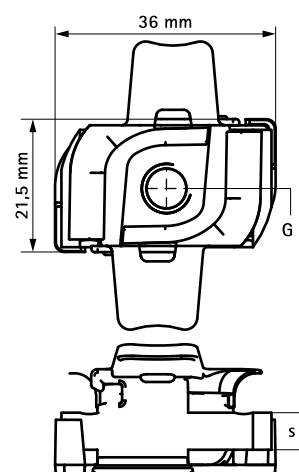

Walraven RapidStrut® Klzná matice s plast. krídelkami (BUP1000)

(H 24 35)

Vlastnosti a výhody

- klzná matice s plastovými krídelkami
- pre všetky typy Strut-lišty
- na tesné upevnenie príslušenstva (napr. spojok) na lištu
- s plastovými krídelkami, ktoré zjednodušujú vloženie a usadenie
- materiál: klzná matice z ocele 1.0332; krídelká z PP (polypropylén), zelená
- povrchová úprava:
 - výrobok je súčasťou systému Walraven BIS UltraProtect® 1000
 - vhodné pre vnútorné i vonkajšie inštalácie
 - testované podľa ISO 9227, test v soľnej hmle min. 1 000 hodín (max. 5% korózie)
- testované na požiaru bezpečnosť

Výr. č.	G	s (mm)	T _(inst.) (Nm)	Pro lišty	F _{a,z} (N)	F _{a,x} (N)	M.Bal.	Hmot./MJ (g)
651868006	M6	5,0	7,0	Strut	2 660	950	100	23.90
651868008	M8	6,0	25,0	Strut	4 500	2 200	100	26.90
651868010	M10	8,0	40,0	Strut	5 000	2 550	100	33.90
651868012	M12	9,0	50,0	Strut	5 000	2 950	100	35.40

M10 testované na požiaru bezpečnosť podľa EN 1366-1.

M12 testované na požiaru bezpečnosť podľa EN 1366-1.

Testované hodnoty v kombinácii s BIS RapidStrut® Lištou 41x41x2,5 mm.

Ďalšie podrobnosti nájdete v technickom liste.