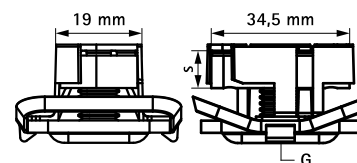

Doplňky

Walraven RapidStrut® Montážne lišty DS 5
(BUP1000)