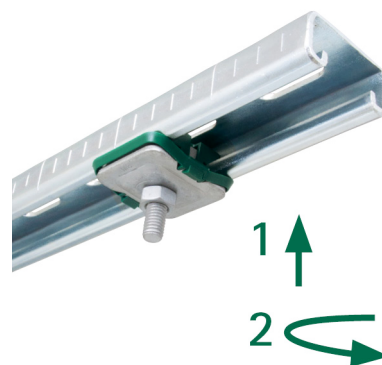

## Walraven RapidStrut® Klzná matice G2 (BUP1000)

(H 24 04)

upevnenie na lištu Strut

### Vlastnosti a výhody

- klzná matice s podložkou BIS RapidStrut® pružinou
- pripravené na použitie, rýchle a jednoduché upevnenie, drží na danom mieste pred finálnym dotiahnutím
- materiál: kovové časti z ocele 1.0332; pružiny z POM (polyoxymetylén), zelená
- povrchová úprava:
  - výrobok je súčasťou systému Walraven BIS UltraProtect® 1000
  - vhodné pre vnútorné i vonkajšie inštalácie
  - testované podľa ISO 9227, test v soľnej hmle min. 1 000 hodín (max. 5% korózie)