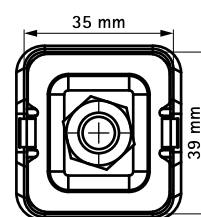

Doplňky

Walraven RapidStrut® Montážne lišty DS 5
(BUP1000)