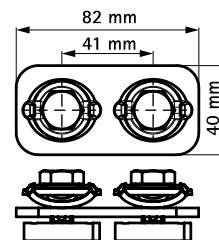

## Walraven RapidStrut® Lištové spojky G2 (BUP1000)

(H 28 74)

na vytváranie konštrukcií zo Strut

### Vlastnosti a výhody

- spojka s predmontovanou BIS RapidStrut® Klznou maticou či maticami
- na zhotovenie konštrukcií zo Strut-Lišt
- pripravené na použitie, rýchle a jednoduché upevnenie, drží na danom mieste pred finálnym dotiahnutím
- Direct Twist® technológia na rýchlu a bezpečnú inštaláciu
- vizuálny sprievodca na kontrolu pozície klznej matice
- optimalizované pre ľahkú inštaláciu s elektrickým náradím
- materiál: kovové časti z ocele 1.0332; pružiny z POM (polyoxymetylén), zelená
- povrchová úprava:
  - výrobok je súčasťou systému Walraven BIS UltraProtect® 1000
  - vhodné pre vnútorné i vonkajšie inštalácie
  - testované podľa ISO 9227, test v soľnej hmle min. 1 000 hodín (max. 5% korózie)

Výr. č.	Typ	L	T <sub>(inst.)</sub> (Nm)	Pro lišty	M.Bal.	Hmot./MJ (g)
665885184	2 x M10	82 mm	40,0	Strut	50	241.00
665885186	4 x M10	164 mm	40,0	Strut	25	484.00

6658 8 5184

6658 8 5186