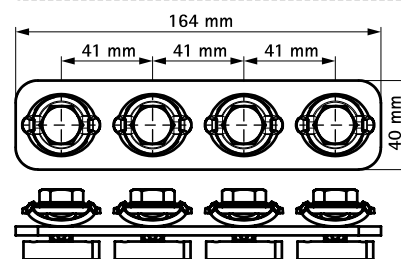

## Walraven RapidStrut® Lištové spojky G2 (BUP1000)

(H 28 74)

na vytváranie konštrukcií zo Strut

### Vlastnosti a výhody

- spojka s predmontovanou BIS RapidStrut® Klznou maticou či maticami
- na zhotovenie konštrukcií zo Strut-Lišt
- pripravené na použitie, rýchle a jednoduché upevnenie, drží na danom mieste pred finálnym dotiahnutím
- Direct Twist® technológia na rýchlu a bezpečnú inštaláciu
- vizuálny sprievodca na kontrolu pozície klznej matice
- optimalizované pre ľahkú inštaláciu s elektrickým náradím
- materiál: kovové časti z ocele 1.0332; pružiny z POM (polyoxymetylén), zelená
- povrchová úprava:
  - výrobok je súčasťou systému Walraven BIS UltraProtect® 1000
  - vhodné pre vnútorné i vonkajšie inštalácie
  - testované podľa ISO 9227, test v soľnej hmle min. 1 000 hodín (max. 5% korózie)

Výr. č.	Typ	L	T <sub>(inst.)</sub> (Nm)	Pro lišty	M.Bal.	Hmot./MJ (g)
665885184	2 x M10	82 mm	40,0	Strut	50	241.00
665885186	4 x M10	164 mm	40,0	Strut	25	484.00

6658 8 5184

6658 8 5186