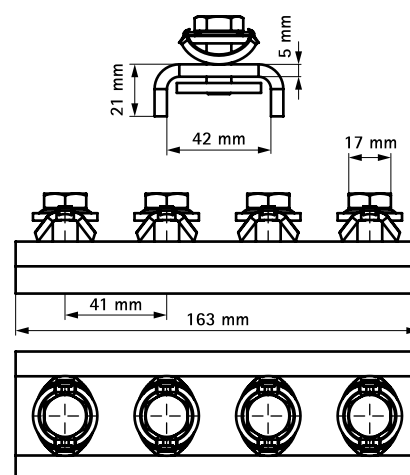

Vlastnosti a výhody

- spojka s predmontovanou BIS RapidStrut® Klznou maticou či maticami
- na zhotovenie konštrukcií zo Strut-Lišť
- pripravené na použitie, rýchle a jednoduché upevnenie, drží na danom mieste pred finálnym dotiahnutím
- materiál: kovové časti z ocele 1.0332; pružiny z POM (polyoxymetylén), zelená
- povrchová úprava:
  - výrobok je súčasťou systému Walraven BIS UltraProtect® 1000
  - vhodné pre vnútorné i vonkajšie inštalácie
  - testované podľa ISO 9227, test v soľnej hmle min. 1 000 hodín (max. 5% korózie)

Výr. č.	T_(inst.) (Nm)	Pro lišty	M.Bal.	Hmot./MJ (g)
665885421	40,0	Strut	20	745.00