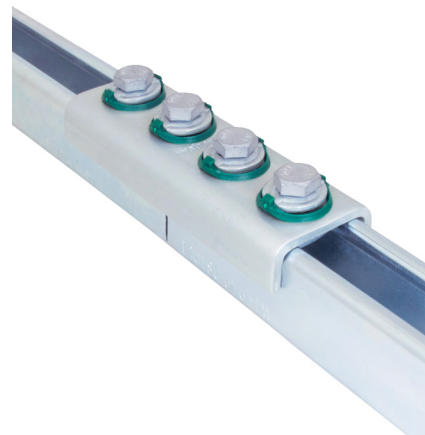

## Walraven RapidStrut® lišťová spojka "U" G2 (BUP1000)

(H 28 89)

### Vlastnosti a výhody

- spojka s predmontovanou BIS RapidStrut® Klznou maticou či maticami
- na zhotovenie konštrukcií zo Strut-Lišť
- pripravené na použitie, rýchle a jednoduché upevnenie, drží na danom mieste pred finálnym dotiahnutím
- materiál: kovové časti z ocele 1.0332; pružiny z POM (polyoxymetylén), zelená
- povrchová úprava:
  - výrobok je súčasťou systému Walraven BIS UltraProtect® 1000
  - vhodné pre vnútorné i vonkajšie inštalácie
  - testované podľa ISO 9227, test v soľnej hmle min. 1 000 hodín (max. 5% korózie)

### Doplňky

Walraven RapidStrut® Montážne lišty DS 5  
(BUP1000)