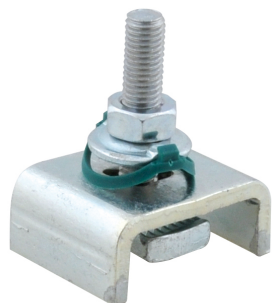

Walraven RapidStrut® Posuvné svorníky 'U' G2 (BUP1000)

(H 24 59)

Vlastnosti a výhody

- posuvný svorník s podložkou tvaru U a BIS RapidStrut® pružinou
- tvaru U pre extra stabilitu
- pripravené na použitie, rýchle a jednoduché upevnenie, drží na danom mieste pred finálnym dotiahnutím
- vizuálny sprievodca na kontrolu pozície klznej matice
- materiál: kovové časti z ocele 1.0332; pružiny z POM (polyoxymetylén), zelená
- povrchová úprava:
 - výrobok je súčasťou systému Walraven BIS UltraProtect® 1000
 - vhodné pre vnútorné i vonkajšie inštalácie
 - testované podľa ISO 9227, test v soľnej hmle min. 1 000 hodín (max. 5% korózie)

Výr. č.	SW1 (mm)	T _(inst.) (Nm)	Pro lišty	F _{a,z} (N)	M.Bal.	Hmot./MJ (g)
665285006	17	15,0	Strut	10 000	50	220.00