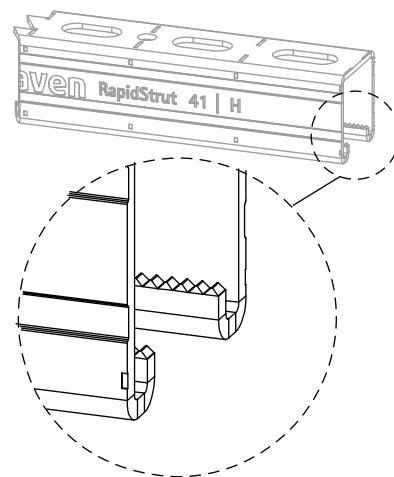

- univerzálny lištový systém
- ochrana proti korózii zostane neporušená i po rezaní
- vzdialenosť medzi koncom lišty a prvým otvorom je vždy rovnaká
- s vnútornými ohybmi so zúbkovaním na extra uchytenie
- priebežná perforácia s okrúhlymi otvormi na kotvenie
- s reznými značkami každých 50 mm na všetkých troch stranách profilu
- povrchová úprava:
 - výrobok je súčasťou systému Walraven BIS UltraProtect® 1000
 - vhodné pre vnútorné i vonkajšie inštalácie
 - testované podľa ISO 9227, test v soľnej hmle min. 1 000 hodín (max. 5% korózie)
- od Strut 41x41x2,5 testované na požiarnej bezpečnosť podľa EN 1363-1
- montážne systémy Walraven RapidStrut® (typ 21|L, 21|H, 41|L, 41|H) zodpovedajú norme BS 6946:1988, britskej špecifikácii pre kovové káblové podporné systémy pre elektrické inštalácie

Walraven Yeti® 280 Systém podpory

Alternativa

Walraven RapidStrut® Montážne lišty DS 5 (BUP1000)

Walraven RapidStrut® Montážne lišty (BUP1000)

(H 04 13)

pre stredne ťažké zataženie

65018627

65018647

65018667

65018687

65018667	62 H	6 m	41	62	2,50	22	-	60	180	m.	
65018387	82 H	3 m	41	82	2,50	22	-	30	90	m.	
65018687	82 H	6 m	41	82	2,50	22	-	60	180	m.	
65018640	41 H	6 m	41	41	2,50	22	-	60	300	m.	*

RAL = testované, certifikované a externě monitorované dle RAL-GZ 655/C.