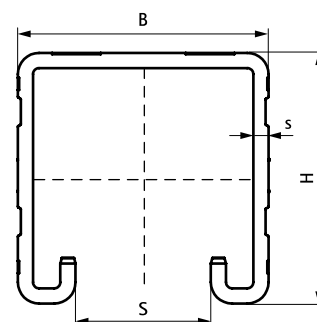

Vlastnosti a výhody

- univerzálny lištový systém
- ochrana proti korózii zostane neporušená i po rezaní
- vzdialenosť medzi koncom lišty a prvým otvorom je vždy rovnaká
- s vnútornými ohybmi so zúbkovaním na extra uchytenie
- priebežná perforácia s okrúhlymi otvormi na kotvenie
- s reznými značkami každých 50 mm na všetkých troch stranách profilu
- povrchová úprava:
  - výrobok je súčasťou systému Walraven BIS UltraProtect® 1000
  - vhodné pre vnútorné i vonkajšie inštalácie
  - testované podľa ISO 9227, test v soľnej hmle min. 1 000 hodín (max. 5% korózie)
- od Strut 41x41x2,5 testované na požiarnej bezpečnosť podľa EN 1363-1
- montážne systémy Walraven RapidStrut® (typ 21|L, 21|H, 41|L, 41|H) zodpovedajú norme BS 6946:1988, britskej špecifikácii pre kovové káblové podporné systémy pre elektrické inštalácie

■ materiál: oceľ 1.0242 (S250GD)

RAL-GZ 655/C
Cert.Nr. 2015-02