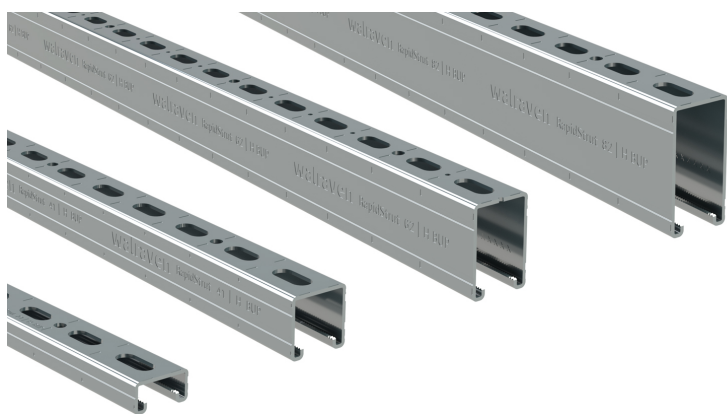

- univerzálny lištový systém
- ochrana proti korózii zostane neporušená i po rezaní
- vzdialenosť medzi koncom lišty a prvým otvorom je vždy rovnaká
- s vnútornými ohybmi so zúbkovaním na extra uchytenie
- priebežná perforácia s okrúhlymi otvormi na kotvenie
- s reznými značkami každých 50 mm na všetkých troch stranách profilu
- povrchová úprava:
 - výrobok je súčasťou systému Walraven BIS UltraProtect® 1000
 - vhodné pre vnútorné i vonkajšie inštalácie
 - testované podľa ISO 9227, test v soľnej hmle min. 1 000 hodín (max. 5% korózie)
- od Strut 41x41x2,5 testované na požiarnej bezpečnosť podľa EN 1363-1
- montážne systémy Walraven RapidStrut® (typ 21|L, 21|H, 41|L, 41|H) zodpovedajú norme BS 6946:1988, britskej špecifikácii pre kovové káblové podporné systémy pre elektrické inštalácie

■ materiál: oceľ 1.0242 (S250GD)

RAL-GZ 655/C
Cert.Nr. 2015-02

Doplnky

Walraven RapidStrut® Klzné matice G2 (BUP1000)
Walraven RapidStrut® Posuvné svorníky G2 (BUP1000)
Walraven Yeti® 130 Systém podpory

Doplnky

Walraven Yeti® 280 Systém podpory

Alternativa

Walraven RapidStrut® Montážne lišty DS 5 (BUP1000)

Walraven RapidStrut® Montážne lišty (BUP1000)

(H 04 13)

pre stredne ťažké zataženie

65018627

65018647

65018667

65018687

65018667	62 H	6 m	41	62	2,50	22	-	60	180	m.	
65018387	82 H	3 m	41	82	2,50	22	-	30	90	m.	
65018687	82 H	6 m	41	82	2,50	22	-	60	180	m.	
65018640	41 H	6 m	41	41	2,50	22	-	60	300	m.	*

RAL = testované, certifikované a externě monitorované dle RAL-GZ 655/C.