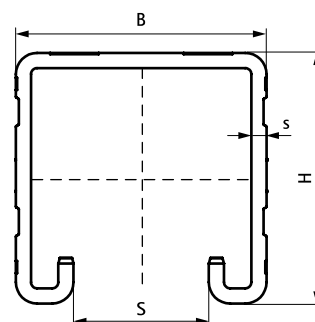

Doplnky

Walraven RapidStrut® Klzné matice G2 (BUP1000)
Walraven RapidStrut® Posuvné svorníky G2 (BUP1000)
Walraven Yeti® 130 Systém podpory

Doplnky

Walraven Yeti® 280 Systém podpory

Alternativa

Walraven RapidStrut® Montážne lišty DS 5 (BUP1000)