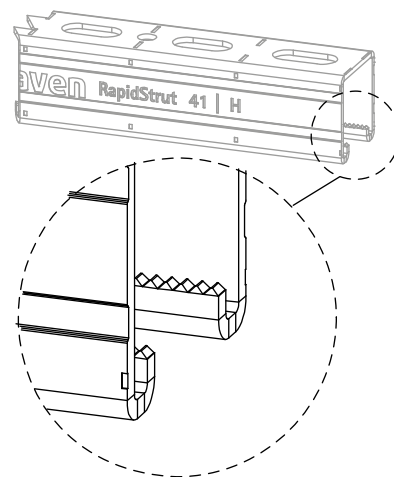

Walraven RapidStrut® Montážne lišty (BUP1000)

(H 04 13)

pre stredne ťažké zataženie

65018627

65018647

65018667

65018687

Vlastnosti a výhody

- univerzálny lištový systém
- ochrana proti korózii zostane neporušená i po rezaní
- vzdialenosť medzi koncom lišty a prvým otvorom je vždy rovnaká
- s vnútornými ohybmi so zúbkovaním na extra uchytenie
- priebežná perforácia s okrúhlymi otvormi na kotvenie
- s reznými značkami každých 50 mm na všetkých troch stranách profilu
- povrchová úprava:
 - výrobok je súčasťou systému Walraven BIS UltraProtect® 1000
 - vhodné pre vnútorné i vonkajšie inštalácie
 - testované podľa ISO 9227, test v soľnej hmle min. 1 000 hodín (max. 5% korózie)
- od Strut 41x41x2,5 testované na požiarnej bezpečnosť podľa EN 1363-1
- montážne systémy Walraven RapidStrut® (typ 21|L, 21|H, 41|L, 41|H) zodpovedajú norme BS 6946:1988, britskej špecifikácii pre kovové káblové podporné systémy pre elektrické inštalácie