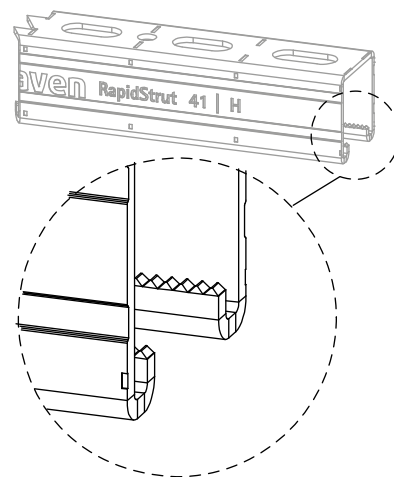

Walraven RapidStrut® Montážne lišty (BUP1000)

(H 04 13)

pre stredne ťažké zataženie

65018627

65018647

65018667

65018687

Vlastnosti a výhody

- univerzálny lištový systém
- ochrana proti korózii zostane neporušená i po rezaní
- vzdialenosť medzi koncom lišty a prvým otvorom je vždy rovnaká
- s vnútornými ohybmi so zúbkovaním na extra uchytenie
- priebežná perforácia s okrúhlymi otvormi na kotvenie
- s reznými značkami každých 50 mm na všetkých troch stranách profilu
- materiál: oceľ 1.0242 (S250GD)
- povrchová úprava:
 - výrobok je súčasťou systému Walraven BIS UltraProtect® 1000
 - vhodné pre vnútorné i vonkajšie inštalácie
 - testované podľa ISO 9227, test v soľnej hmle min. 1 000 hodín (max. 5% korózie)
- Walraven RapidStrut® 41|H a 62|H testované na požiarnu bezpečnosť podľa EN 1363-1
- montážne systémy Walraven RapidStrut® (typ 21|L, 21|H, 41|L, 41|H) zodpovedajú norme BS 6946:1988, britskej špecifikácii pre kovové káblové podporné systémy pre elektrické inštalácie