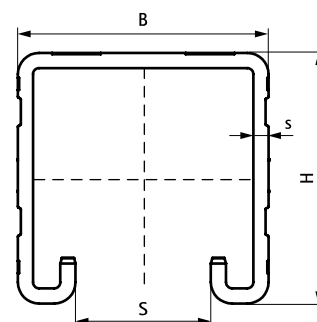

Vlastnosti a výhody

- univerzálny lištový systém
- ochrana proti korózii zostane neporušená i po rezaní
- vzdialenosť medzi koncom lišty a prvým otvorom je vždy rovnaká
- s vnútornými ohybmi so zúbkovaním na extra uchytenie
- priebežná perforácia s okrúhlymi otvormi na kotvenie
- s reznými značkami každých 50 mm na všetkých troch stranách profilu
- materiál: oceľ 1.0242 (S250GD)
- povrchová úprava:
  - výrobok je súčasťou systému Walraven BIS UltraProtect® 1000
  - vhodné pre vnútorné i vonkajšie inštalácie
  - testované podľa ISO 9227, test v soľnej hmle min. 1 000 hodín (max. 5% korózie)
- Walraven RapidStrut® 41|H a 62|H testované na požiarnu bezpečnosť podľa EN 1363-1
- montážne systémy Walraven RapidStrut® (typ 21|L, 21|H, 41|L, 41|H) zodpovedajú norme BS 6946:1988, britskej špecifikácii pre kovové káblové podporné systémy pre elektrické inštalácie

RAL-GZ 655/C
Cert.Nr. 2015-02