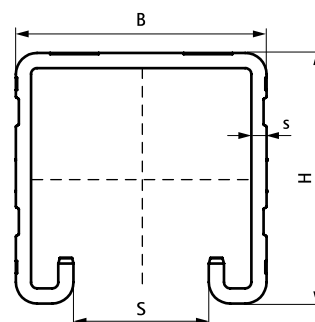

Pre viac informácií ohľadom max. dovoleného zataženia ($F_{0,2}$) sa pozrite do záťažových tabuliek alebo na náš webový list 'Walraven RapidStrut® Technický list a tabuľka zataženia'.

RAL-GZ 655/C
Cert.Nr. 2015-02