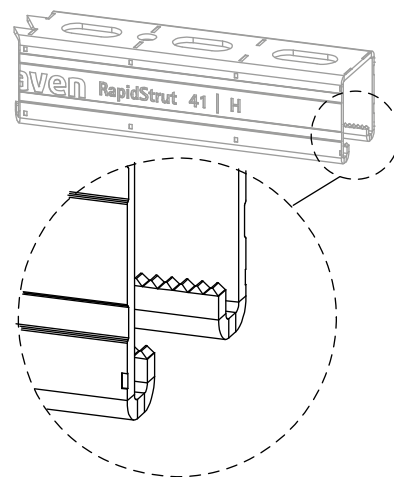

Walraven RapidStrut® 41|H a 62|H testované na požiarnu bezpečnosť podľa EN 1363-1.

* Bez perforácie

Pre detailné technické informácie o RAL certifikovaných produktoch, se pozrite na technický list RAL v našom webovom katalógu.

Pre viac informácií ohľadom max. dovoleného zataženia ($F_{0,2}$) sa pozrite do záťažových tabuliek alebo na náš webový list 'Walraven RapidStrut® Technický list a tabuľka zataženia'.

RAL-GZ 655/C
Cert.Nr. 2015-02