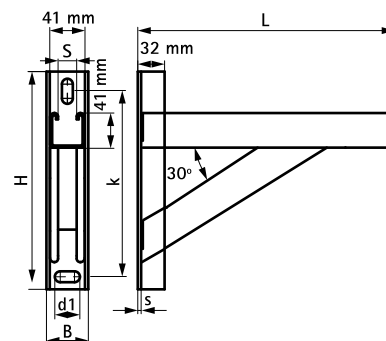

Walraven Strut Konzoly s podperou

(H 08 15)

upevnenie na múr

Vlastnosti a výhody

- stenová doštička privarená na Strut-profil
- materiál: oceľ 1.0332
- zvarené CO₂
- žiarový zinok
- s podperou
- s vnútornými ohybmi so zúbkovaním na extra uchytenie

Výr. č.	L	B	H	s	d1	S	k	Od lišty	F _{a,z}	M.Bal.	Hmot./MJ
		(mm)	(mm)	(mm)	(mm)	(mm)	(mm)		(N)		(g)
6601894	600 mm	50	350	4,0	23 x 13	22	311,5	Strut 41x41	1 400	-	3820.00

Doplňky

Walraven Strut Klzná matice (hdg)