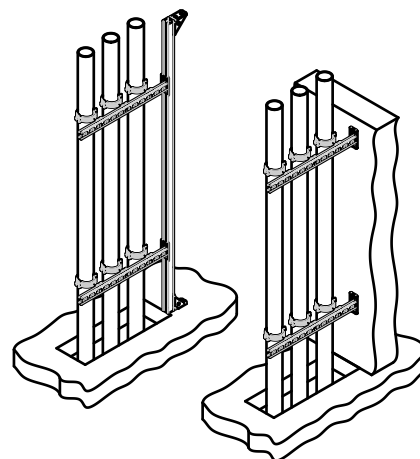

Walraven RapidStrut® Konzoly vertikálne (BUP1000)

(H 08 07)

Vlastnosti a výhody

- vertikálne zvarovaná konzola pre vertikálne inštalácie potrubí
- perfektné riešenie pre šachty so stenou alebo bez steny
- optimálne využitie priestoru dostupného v šachtách
- zvarené CO₂
- s vnútornými ohybmi so zúbkovaním na extra uchytenie
- materiál: oceľ 1.0226
- povrchová úprava:
 - výrobok je súčasťou systému Walraven BIS UltraProtect® 1000
 - vhodné pre vnútorné i vonkajšie inštalácie
 - testované podľa ISO 9227, test v soľnej hmle min. 1 000 hodín (max. 5% korózie)

Výr. č.	L	B	H	s	d1	S	k	Od lišty	M.Bal.	Hmot./MJ
		(mm)	(mm)	(mm)	(mm)	(mm)	(mm)			(g)
6603828	300 mm	48	130	5,0	25 x 11	22	90	Strut 41x21	10	674.00
6603829	600 mm	48	130	5,0	25 x 11	22	90	Strut 41x21	10	1180.00

Doplnky

Walraven RapidStrut® Montážne lišty (BUP1000)
Walraven RapidStrut® Klzné matice G2 (BUP1000)
Walraven RapidStrut® Posuvné svorníky

Doplnky

Walraven RapidStrut® Klzné matice s plast. krídelkami (BUP1000)
WTB1 Prievlakové kotvy