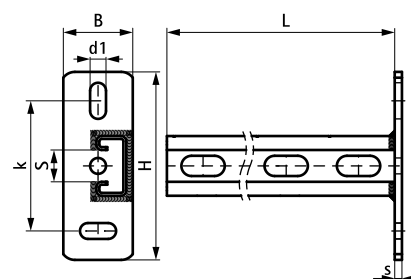

Walraven RapidStrut® Konzoly vertikálne (BUP1000)

(H 08 07)

Vlastnosti a výhody

- vertikálne zvarovaná konzola pre vertikálne inštalácie potrubí
- perfektné riešenie pre šachty so stenou alebo bez steny
- optimálne využitie priestoru dostupného v šachtách
- zvarené CO₂
- s vnútornými ohybmi so zúbkovaním na extra uchytenie
- materiál: oceľ 1.0226
- povrchová úprava:
 - výrobok je súčasťou systému Walraven BIS UltraProtect® 1000
 - vhodné pre vnútorné i vonkajšie inštalácie
 - testované podľa ISO 9227, test v soľnej hmle min. 1 000 hodín (max. 5% korózie)

Výr. č.	L	B	H	s	d1	S	k	Od lišty	M.Bal.	Hmot./MJ
		(mm)	(mm)	(mm)	(mm)	(mm)	(mm)			(g)
6603828	300 mm	48	130	5,0	25 x 11	22	90	Strut 41x21	10	674.00
6603829	600 mm	48	130	5,0	25 x 11	22	90	Strut 41x21	10	1180.00