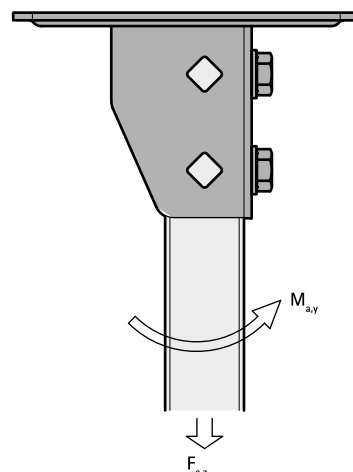

Walraven RapidStrut® Stenový úchyt G2 (BUP1000)

(H 12 03)

Vlastnosti a výhody

- prispôsobivý stenový úchyt pre lišty Strut
- vhodný pre všetky lišty Strut až do výšky 82 mm
- otvorená strana lišt 41 x 41 sa dá otáčať do všetkých strán
- pri vysokom zaťažení doporučujeme inštalovať pomocou prechodných skrutiek
- časová úspora vďaka predmontovanému spojovaciemu materiálu
- testované na požiarnej bezpečnosti podľa EN 1366-1
- materiál: kovové časti z ocele 1.0332; pružiny z POM (polyoxymetylén), zelená
- povrchová úprava:
 - výrobok je súčasťou systému Walraven BIS UltraProtect® 1000
 - vhodné pre vnútorné i vonkajšie inštalácie
 - testované podľa ISO 9227, test v soľnej hmle min. 1 000 hodín (max. 5% korózie)

Výr. č.	L	B	H	h	s	d1	S	k	k1	F _{a,z}	F _{a,z 2}	M _{a,y}	M.Bal	Hmot
		(mm)	(mm)	(mm)	(mm)	(mm)	(mm)	(mm)	(mm)	(N)	(N)	(Nm)	.	./MJ
665885400	107 mm	85	180	56	4,0	20 x 14	42	130,5	50	3 636	5 151	485,0	10	1130,00

F_{a,z}: max. dovolené zaťaženie v kombinácii s 2 klznými maticami M10, utiahnutými na 40 Nm.
F_{a,z 2}: max. dovolené zaťaženie v kombinácii s 2 prechodnými skrutkami M10, utiahnutými na 40 Nm.
M_{a,y}: max. moment v kombinácii s 2 prechodnými skrutkami M10, utiahnutými na 40 Nm.