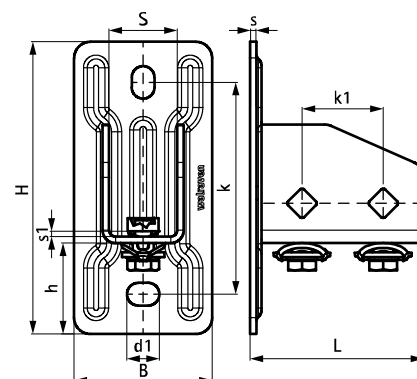

Walraven RapidStrut® Stenový úchyt G2 (BUP1000)

(H 12 03)

Vlastnosti a výhody

- prispôsobivý stenový úchyt pre lišty Strut
- vhodný pre všetky lišty Strut až do výšky 82 mm
- otvorená strana lišt 41 x 41 sa dá otáčať do všetkých strán
- pri vysokom zaťažení doporučujeme inštalovať pomocou prechodných skrutiek
- časová úspora vďaka predmontovanému spojovaciemu materiálu
- testované na požiarnej bezpečnosti podľa EN 1366-1
- materiál: kovové časti z ocele 1.0332; pružiny z POM (polyoxymetylén), zelená
- povrchová úprava:
 - výrobok je súčasťou systému Walraven BIS UltraProtect® 1000
 - vhodné pre vnútorné i vonkajšie inštalácie
 - testované podľa ISO 9227, test v soľnej hmle min. 1 000 hodín (max. 5% korózie)

Výr. č.	L	B	H	h	s	d1	S	k	k1	F _{a,z}	F _{a,z 2}	M _{a,y}	M.Bal	Hmot
		(mm)	(mm)	(mm)	(mm)	(mm)	(mm)	(mm)	(mm)	(N)	(N)	(Nm)	.	./MJ
665885400	107 mm	85	180	56	4,0	20 x 14	42	130,5	50	3 636	5 151	485,0	10	1130,00

F_{a,z}: max. dovolené zaťaženie v kombinácii s 2 klznými maticami M10, utiahnutými na 40 Nm.
F_{a,z 2}: max. dovolené zaťaženie v kombinácii s 2 prechodnými skrutkami M10, utiahnutými na 40 Nm.
M_{a,y}: max. moment v kombinácii s 2 prechodnými skrutkami M10, utiahnutými na 40 Nm.