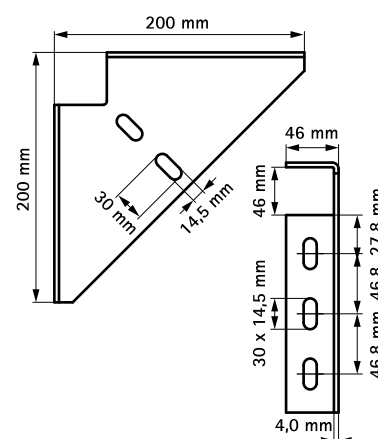

Walraven Strut Lištové uhlové podpery /BUP1000)

(H 1635)

na vytváranie konštrukcií zo Strut

Vlastnosti a výhody

- jednodielna podpera
- pre vystuženie stenových konzolí zospodu, zvrchu alebo zo strán
- tiež je možné použiť na zosilnenie lištových konštrukcií
- materiál: oceľ 1.0332
- povrchová úprava:
 - výrobok je súčasťou systému Walraven BIS UltraProtect® 1000
 - vhodné pre vnútorné i vonkajšie inštalácie
 - testované podľa ISO 9227, test v soľnej hmle min. 1 000 hodín (max. 5% korózie)

Výr. č.	Pro lišty	M.Bal.	Hmot./MJ ^(g)
66038020	Strut + 38x40	10	948.00

Doplňky

Walraven RapidStrut® Montážne lišty DS 5 (BUP1000)

Alternativa

Walraven Lištové uhlové podpery (BUP1000)