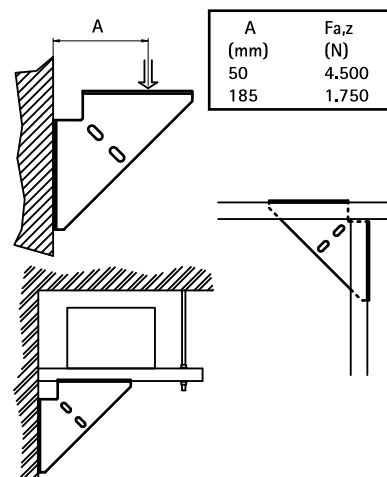

Walraven Strut Lištové uhlové podpery /BUP1000)

(H 1635)

na vytváranie konštrukcií zo Strut

Vlastnosti a výhody

- jednodielna podpera
- pre vystuženie stenových konzolí zospodu, zvrchu alebo zo strán
- tiež je možné použiť na zosilnenie lištových konštrukcií
- materiál: oceľ 1.0332
- povrchová úprava:
 - výrobok je súčasťou systému Walraven BIS UltraProtect® 1000
 - vhodné pre vnútorné i vonkajšie inštalácie
 - testované podľa ISO 9227, test v soľnej hmle min. 1 000 hodín (max. 5% korózie)

Výr. č.	Pro lišty	M.Bal.	Hmot./MJ ^(g)
66038020	Strut + 38x40	10	948.00

Doplňky

Walraven RapidStrut® Montážne lišty DS 5 (BUP1000)

Alternativa

Walraven Lištové uhlové podpery (BUP1000)