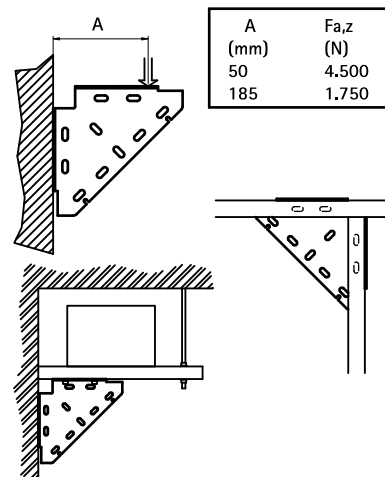

Walraven Lištové uhlové podpery (BUP1000)

(H 16 20)

na vytváranie konštrukcií zo Strut

Vlastnosti a výhody

- jednodielna podpera
- pre vystuženie stenových konzolí zospodu, zvrchu alebo zo strán
- tiež je možné použiť na zosilnenie lištových konštrukcií
- materiál: oceľ 1.0332
- povrchová úprava:
 - výrobok je súčasťou systému Walraven BIS UltraProtect® 1000
 - vhodné pre vnútorné i vonkajšie inštalácie
 - testované podľa ISO 9227, test v soľnej hmle min. 1 000 hodín (max. 5% korózie)

Výr. č.	Pro lišty	M.Bal.	Hmot./MJ ^(g)
65938020	Strut + 38x40	10	900.00

Doplňky

Walraven RapidStrut® Montážne lišty DS 5 (BUP1000)

Alternativa

Walraven Strut Lištové uhlové podpery / BUP1000)