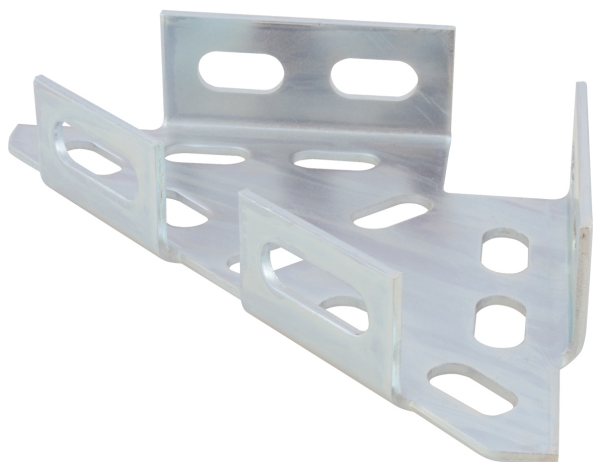

Walraven Lištové uhlové podpery (BUP1000)

(H 16 20)

na vytváranie konštrukcií zo Strut

Vlastnosti a výhody

- jednodielna podpera
- pre vystuženie stenových konzolí zospodu, zvrchu alebo zo strán
- tiež je možné použiť na zosilnenie lištových konštrukcií
- materiál: oceľ 1.0332
- povrchová úprava:
 - výrobok je súčasťou systému Walraven BIS UltraProtect® 1000
 - vhodné pre vnútorné i vonkajšie inštalácie
 - testované podľa ISO 9227, test v soľnej hmle min. 1 000 hodín (max. 5% korózie)

Výr. č.	Pro lišty	M.Bal.	Hmot./MJ ^(g)
65938020	Strut + 38x40	10	900.00

Doplňky

Walraven RapidStrut® Montážne lišty DS 5 (BUP1000)

Alternativa

Walraven Strut Lištové uhlové podpery / BUP1000)