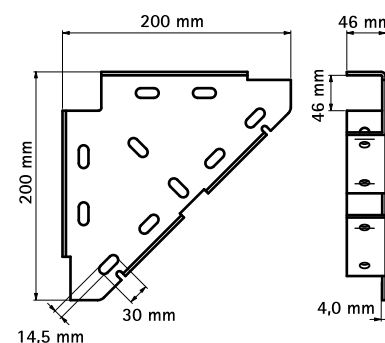

Walraven Lištové uhlové podpery (BUP1000)

(H 16 20)

na vytváranie konštrukcií zo Strut

Vlastnosti a výhody

- jednodielna podpera
- pre vystuženie stenových konzolí zospodu, zvrchu alebo zo strán
- tiež je možné použiť na zosilnenie lištových konštrukcií
- materiál: oceľ 1.0332
- povrchová úprava:
 - výrobok je súčasťou systému Walraven BIS UltraProtect® 1000
 - vhodné pre vnútorné i vonkajšie inštalácie
 - testované podľa ISO 9227, test v soľnej hmle min. 1 000 hodín (max. 5% korózie)

Výr. č.	Pro lišty	M.Bal.	Hmot./MJ ^(g)
65938020	Strut + 38x40	10	900.00

Doplňky

Walraven RapidStrut® Montážne lišty DS 5 (BUP1000)

Alternativa

Walraven Strut Lištové uhlové podpery / BUP1000)