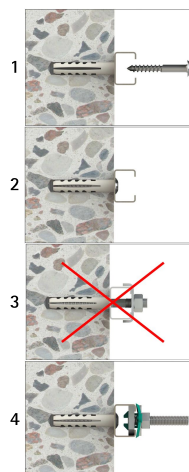

## Walraven RapidRail® vrut TX30

na upevnenie lišty Walraven RapidRail® na stenu alebo strop

(G 30 95)

## Vlastnosti a výhody

- rýchle, jednoduché a bezpečné upevnenie
  - rýchlejšie a flexibilnejšie upevnenie
  - použiteľná celá dĺžka drážky lišty, tiež priamo nad skrutkou RapidRail® TX30
  - menej dielov potrebných na vytvorenie lištových konštrukcií
  - pre lišty 27x18, 30x15, 30x20, 30x30, 30x45, 38x40
  - s hlavou torx pre ľahké skrutkovanie (aj pre akumulátorový skrutkovač)
  - priemer hlavy skrutky  $\varnothing$  14 mm je vhodný pre všetky otvory Walraven RapidRail®.
- materiál: ocel
  - pozinkované

Výr. č.	L	s	Pro lišty	Tx	M.Bal.	Hmot./MJ
		(mm)				(g)
61843640	40 mm	6,0	27x18, 30x15, 30x20, 30x30, 30x45, 38x40	30	200	9.40