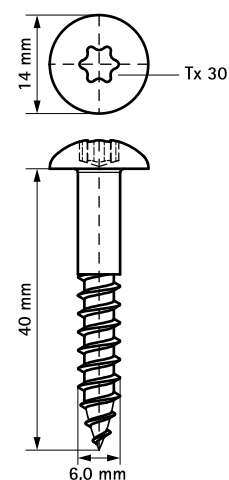

## Walraven RapidRail® vrut TX30

na upevnenie lišty Walraven RapidRail® na stenu alebo strop

(G 30 95)

## Vlastnosti a výhody

- rýchle, jednoduché a bezpečné upevnenie
  - rýchlejšie a flexibilnejšie upevnenie
  - použiteľná celá dĺžka drážky lišty, tiež priamo nad skrutkou RapidRail® TX30
  - menej dielov potrebných na vytvorenie lištových konštrukcií
  - pre lišty 27x18, 30x15, 30x20, 30x30, 30x45, 38x40
  - s hlavou torx pre ľahké skrutkovanie (aj pre akumulátorový skrutkovač)
  - priemer hlavy skrutky  $\varnothing$  14 mm je vhodný pre všetky otvory Walraven RapidRail®.
- materiál: ocel
  - pozinkované

Výr. č.	L	s	Pro lišty	Tx	M.Bal.	Hmot./MJ
		(mm)				(g)
61843640	40 mm	6,0	27x18, 30x15, 30x20, 30x30, 30x45, 38x40	30	200	9.40