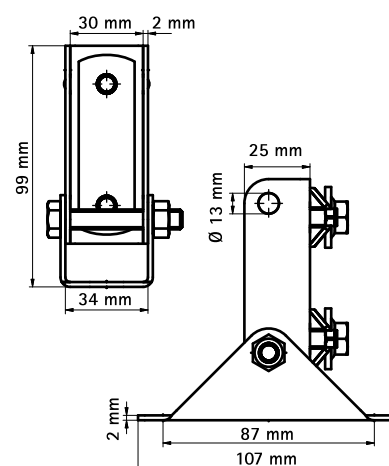

Walraven RapidRail® Stenový úchyt (výkyvný)

(G 15 10)

upevnenie na múr

Vlastnosti a výhody

- stenový úchyt s výkyvným U-profilom
- tiež je možné použiť na zosilnenie lištových konštrukcií
- na upevnenie lišt na šikmé múry
- výrobok č. 6613250: pre 30x15, 30x20, 30x30, 30x45
- materiál: oceľ
- pozinkované

Výr. č.	T _(inst.) (Nm)	Pro lišty	M.Bal.	Hmot./MJ (g)
6613250	15,0	30x15, 30x20, 30x30, 30x45	20	220.00

Doplňky

Walraven RapidRail® Montážne lišty