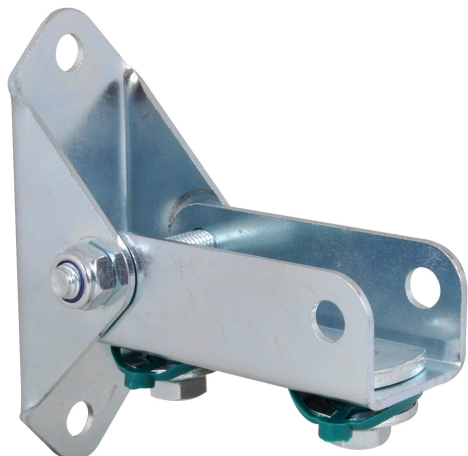

Walraven RapidRail® Stenový úchyt (výkyvný)

(G 15 10)

upevnenie na múr

Vlastnosti a výhody

- stenový úchyt s výkyvným U-profilom
- tiež je možné použiť na zosilnenie lištových konštrukcií
- na upevnenie lišt na šikmé múry
- výrobok č. 6613250: pre 30x15, 30x20, 30x30, 30x45
- materiál: oceľ
- pozinkované

Výr. č.	T _(inst.) (Nm)	Pro lišty	M.Bal.	Hmot./MJ (g)
6613250	15,0	30x15, 30x20, 30x30, 30x45	20	220.00

Doplňky

Walraven RapidRail® Montážne lišty