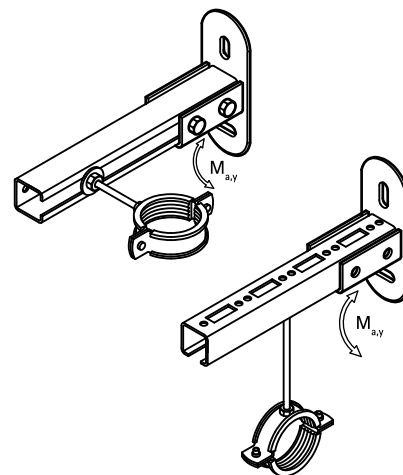

Walraven RapidRail® Stenový úchyt (Nerez - SSt)

(M 27 10)

upevnenie na stenu, podlahu alebo strop

Vlastnosti a výhody

- prispôsobivý stenový úchyt pre lišty
- na pripevnenie na stenu, podlahu alebo strop
- lišta môže byť upevnená drážkou dole alebo nabok
- pre lišty 30x15, 30x20, 30x30
- s predmontovanou BIS RapidRail® Klznou maticou(maticami) na rýchle upevnenie, drží zostavu na mieste pred finálnim dotiahnutím
- materiál: nerezová oceľ 1.4401 / 1.4404 (A4) - EN 10088, AISI 316 / 316L; pružina (pružiny) z POM (polyoxymetylénu), modrá (podľa RAL 5015)

Výr. č.	L	B	H	s	d1	k	SW1	T _(inst.) (Nm)	F _{a,z} (N)	M.Bal.	Hmot./MJ (g)
6617210	100 mm	50 (mm)	123 (mm)	4,0 (mm)	25 x 11 (mm)	83 (mm)	13 (mm)	15,0	2 850	25	382,00

Doplnky

Walraven RapidStrut® Montážne lišty
(Nerez - SSt)
WTB1 Prievlakové kotvy /Nerez - SSt)
WD11 Úderové kotvy (Nerez - SSt)