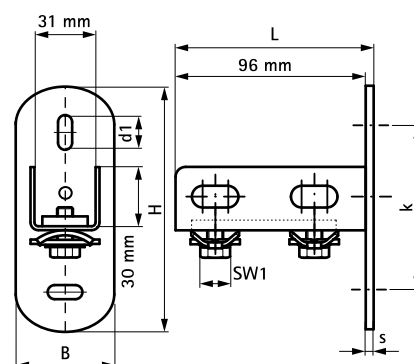

Walraven RapidRail® Stenový úchyt (Nerez - SSt)

(M 27 10)

upevnenie na stenu, podlahu alebo strop

Vlastnosti a výhody

- prispôsobivý stenový úchyt pre lišty
- na pripevnenie na stenu, podlahu alebo strop
- lišta môže byť upevnená drážkou dole alebo nabok
- pre lišty 30x15, 30x20, 30x30
- s predmontovanou BIS RapidRail® Klznou maticou(maticami) na rýchle upevnenie, drží zostavu na mieste pred finálnim dotiahnutím
- materiál: nerezová oceľ 1.4401 / 1.4404 (A4) - EN 10088, AISI 316 / 316L; pružina (pružiny) z POM (polyoxymetylénu), modrá (podľa RAL 5015)

Výr. č.	L	B	H	s	d1	k	SW1	T _(inst.) (Nm)	F _{a,z} (N)	M.Bal.	Hmot./MJ (g)
6617210	100 mm	50 (mm)	123 (mm)	4,0 (mm)	25 x 11 (mm)	83 (mm)	13 (mm)	15,0	2 850	25	382,00

Doplnky

Walraven RapidStrut® Montážne lišty
(Nerez - SSt)
WTB1 Prievlakové kotvy /Nerez - SSt)
WD11 Úderové kotvy (Nerez - SSt)