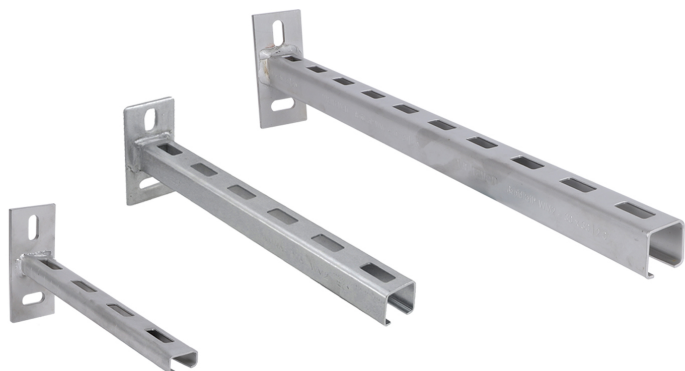

Walraven RapidRail® Konzoly (Nerez – SSt)

(M 25 05)

upevnenie na múr alebo strop

6607120

6607230

6607250

Vlastnosti a výhody

- stenová doštička privarená na C-profil
- materiál: nerezová oceľ 1.4404 (A4), AISI 316L
- drážky vo vzájomnom uhle 90° zjednodušujú montáž
- zvarené CO₂

Výr. č.	L	B	H	s1	d1	S	k	Od lišty	M.Bal.	Hmot./MJ (g)
6607120	200 mm	48 (mm)	110 (mm)	5,0 (mm)	25 x 11 (mm)	15 (mm)	70 (mm)	30x15	20	350.00
6607230	300 mm	48 (mm)	110 (mm)	5,0 (mm)	25 x 11 (mm)	15 (mm)	70 (mm)	30x30	10	608.00
6607250	500 mm	48 (mm)	110 (mm)	5,0 (mm)	25 x 11 (mm)	15 (mm)	70 (mm)	30x30	20	846.00

Pre viac informácií ohľadom max. dovoleného zaťaženia (Fa,z) sa pozrite do záťažových tabuliek alebo na náš webový list 'Technická špecifikácia BIS RapidRail®'.

Doplňky

- BIS Lištová podpera (Nerez – SSt)
- Walraven RapidRail® Klzná matice (Nerez – SSt)
- Walraven RapidRail® Posuvné svorníky (Nerez – SSt)