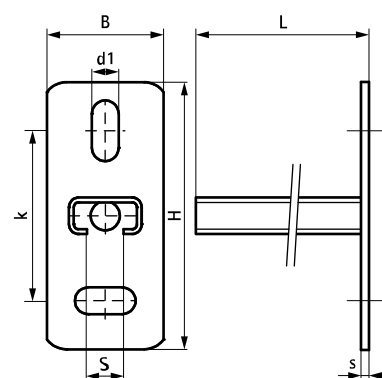

Doplňky

- BIS Lištová podpera (Nerez – SSt)
- Walraven RapidRail® Klzná matice (Nerez – SSt)
- Walraven RapidRail® Posuvné svorníky (Nerez – SSt)