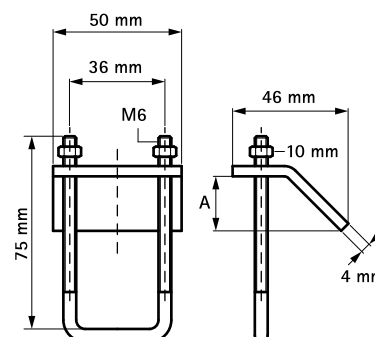

# Walraven RapidRail® Nosníkové svorky (Nerez – SSt)

(M 37 05)

upevnenie na ocelové nosníky

## Vlastnosti a výhody

- na pevné upevnenie na ocelové konštrukcie bez zvarovania a vrtania
- vždy použijte k upevneniu 2 nosníkové svorky
- materiál: nerezová oceľ 1.4401 (AISI 316)

Výr. č.	A (mm)	SW1 (mm)	T <sub>(inst.)</sub> (Nm)	Pro lišty	F <sub>a,z</sub> (N)	M.Bal.	Hmot./MJ (g)
6587011	< 16	10	7,5	30x15, 30x20, 30x30	4 500	50	112.00