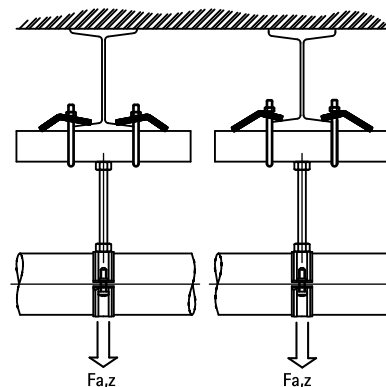

# Walraven RapidRail® Nosníkové svorky (Nerez – SSt)

(M 37 05)

upevnenie na ocelové nosníky

## Vlastnosti a výhody

- na pevné upevnenie na ocelové konštrukcie bez zvarovania a vrtania
- vždy použijte k upevneniu 2 nosníkové svorky
- materiál: nerezová oceľ 1.4401 (AISI 316)

Výr. č.	A (mm)	SW1 (mm)	T <sub>(inst.)</sub> (Nm)	Pro lišty	F <sub>a,z</sub> (N)	M.Bal.	Hmot./MJ (g)
6587011	< 16	10	7,5	30x15, 30x20, 30x30	4 500	50	112.00

## Doplňky

Walraven RapidStrut® Montážne lišty  
(Nerez – SSt)