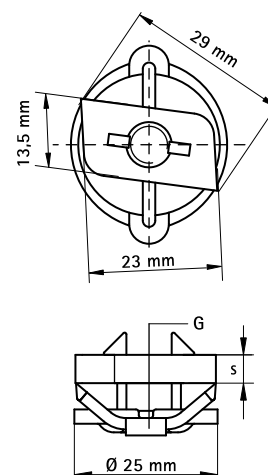

Walraven RapidRail® Klzná matice

(G 30 05)

upevnenie na lišty Walraven RapidRail®

Vlastnosti a výhody

- klzná matica s podložkou a BIS RapidRail® pružinou
- pre lišty 27x18, 30x15, 30x20, 30x30, 30x45, 38x40
- pripravené na použitie, rýchle a jednoduché upevnenie, drží na danom mieste pred finálnym dotiahnutím
- materiál: kovové časti z ocele 1.0332; pružiny z POM (polyoxymetylén), zelená
- pozinkované

Výr. č.	G	s (mm)	T _(inst.) (Nm)	Pro lišty	F _{a,z} (N)	M.Bal.	V.Bal.	Hmot./MJ (g)
6513106	M6	4,0	7,5	27x18, 30x15, 30x20, 30x30, 30x45, 38x40	2 000	50	500	18.10
6513108	M8	5,0	10,0	27x18, 30x15, 30x20, 30x30, 30x45, 38x40	2 700	50	500	19.00
6513110	M10	5,0	10,0	27x18, 30x15, 30x20, 30x30, 30x45, 38x40	2 900	50	500	15.50