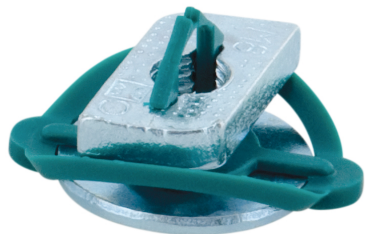

Walraven RapidRail® Klzná matice

(G 30 05)

upevnenie na lišty Walraven RapidRail®

Vlastnosti a výhody

- klzná matica s podložkou a BIS RapidRail® pružinou
- pre lišty 27x18, 30x15, 30x20, 30x30, 30x45, 38x40
- pripravené na použitie, rýchle a jednoduché upevnenie, drží na danom mieste pred finálnym dotiahnutím
- materiál: kovové časti z ocele 1.0332; pružiny z POM (polyoxymetylén), zelená
- pozinkované

Doplňky

Walraven RapidRail® Konzoly
Walraven RapidRail® Montážne lišty

Alternativa

Walraven RapidRail® Posuvné svorníky