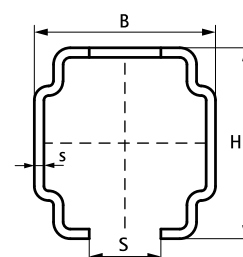

38x40

Doplnky

Walraven RapidRail® Klzná matice
Walraven RapidRail® Posuvné svorníky
Walraven RapidRail® Lištové spojky 90°

Doplnky

Walraven RapidRail® Lištové spojky 135°
Walraven Koncové upchávky
Walraven RapidRail® Gumový pás