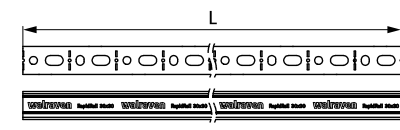

38x40

Doplnky

Walraven RapidRail® Klzná matice
Walraven RapidRail® Posuvné svorníky
Walraven RapidRail® Lištové spojky 90°

Doplnky

Walraven RapidRail® Lištové spojky 135°
Walraven Koncové upchávky
Walraven RapidRail® Gumový pás