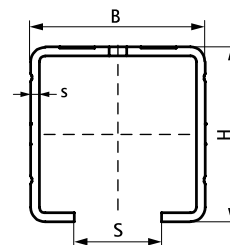

38x40

Doplnky

Walraven RapidRail® Klzná matice
Walraven RapidRail® Posuvné svorníky
Walraven RapidRail® Lištové spojky 90°

Doplnky

Walraven RapidRail® Lištové spojky 135°
Walraven Koncové upchávky
Walraven RapidRail® Gumový pás