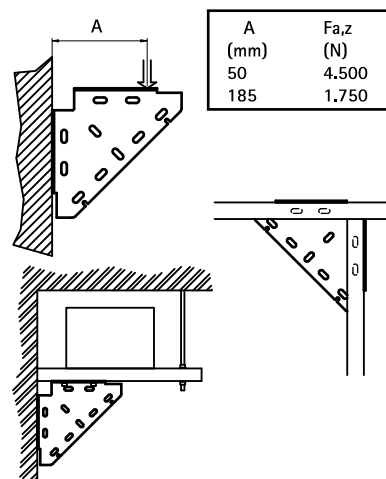

Walraven Uholvé podpery

na vytváranie konštrukcií z Walraven RapidRail®

(G 20 25)

Vlastnosti a výhody

- jednodielna podpera
- pre vystuženie stenových konzolí zospodu,
- tiež je možné použiť na zosilnenie lištových konštrukcií
- pre lišta 27x18, 30x15, 30x20, 30x30, 30x45
- materiál: oceľ
- pozinkované

Výr. č.	Pro lišta	M.Bal.	Hmot./MJ ^(g)
6603010	27x18, 30x15, 30x20, 30x30, 30x45	10	720.00
<i>Uholvá podpera pre lištu WM35? Pozrite sa na výrobok č. 66038020 (strana H 16 35).</i>			

Doplňky

Walraven RapidRail® Montážne lišty