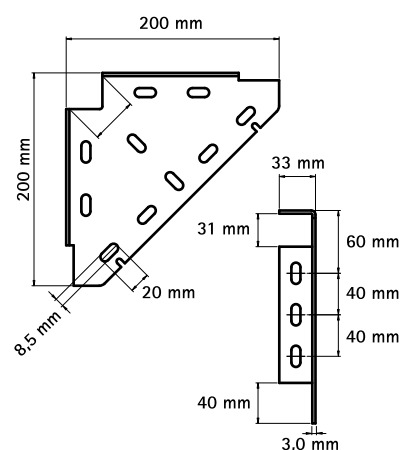

Walraven Uholvé podpery

na vytváranie konštrukcií z Walraven RapidRail®

(G 20 25)

Vlastnosti a výhody

- jednodielna podpera
- pre vystuženie stenových konzolí zospodu,
- tiež je možné použiť na zosilnenie lištových konštrukcií
- pre lišta 27x18, 30x15, 30x20, 30x30, 30x45
- materiál: oceľ
- pozinkované

Výr. č.	Pro lišta	M.Bal.	Hmot./MJ ^(g)
6603010	27x18, 30x15, 30x20, 30x30, 30x45	10	720.00
<i>Uholvá podpera pre lištu WM35? Pozrite sa na výrobok č. 66038020 (strana H 16 35).</i>			

Doplňky

Walraven RapidRail® Montážne lišty