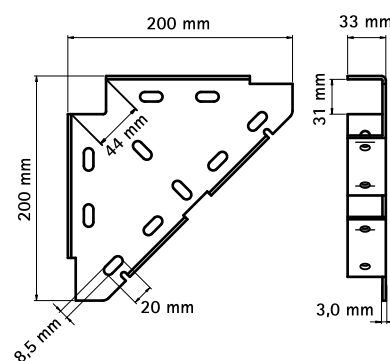

## Walraven Lištové uhlové podpery (zp)

(G 20 15)

na vytváranie konštrukcií z Walraven RapidRail®

### Vlastnosti a výhody

- jednodielna podpera
- pre vystuženie stenových konzolí zospodu, zvrchu alebo zo strán
- tiež je možné použiť na zosilnenie lištových konštrukcií
- pre lišta 27x18, 30x15, 30x20, 30x30, 30x45
- materiál: ocel
- pozinkované

Výr. č.	Pro lišty	M.Bal.	Hmot./MJ (g)
6593010	27x18, 30x15, 30x20, 30x30, 30x45	10	781.00
<i>Uhlová podpera pre lištu 38x40? Pozrite sa na výrobok č. 65938020 (strana H 16 20).</i>			