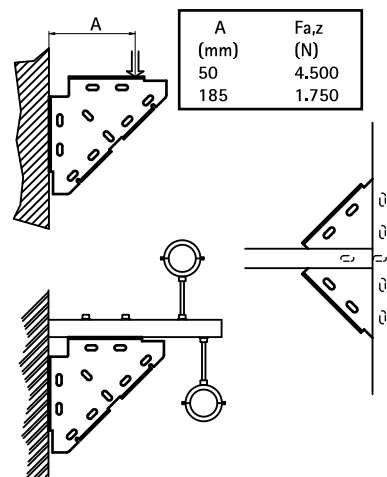

## Walraven Lištové uhlové podpery (zp)

(G 20 15)

na vytváranie konštrukcií z Walraven RapidRail®

### Vlastnosti a výhody

- jednodielna podpera
- pre vystuženie stenových konzolí zospodu, zvrchu alebo zo strán
- tiež je možné použiť na zosilnenie lištových konštrukcií
- pre lišta 27x18, 30x15, 30x20, 30x30, 30x45
- materiál: ocel
- pozinkované