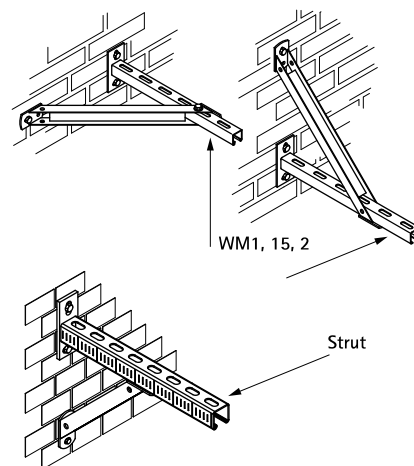

Walraven Lištové podpery

na vystuženie stenových konzolí

(G 20 05)

Vlastnosti a výhody

- uhlová podpera 45°
- pre vystuženie stenových konzolí zospodu, zvrchu alebo zo strán
- tiež je možné použiť na zosilnenie lištových konštrukcií
- konzola 30x45 nie je vhodná ne priechodné inštalácie
- pre lišta 27x18, 30x15, 30x20, 30x30, 30x45
- zvarené CO₂
- materiál: oceľ
- pozinkované

Výr. č.	H (mm)	Pro lišty	M.Bal.	Hmot./MJ (g)
6628220	250	27x18, 30x15, 30x20, 30x30, 30x45	10	688.00
6628230	350	27x18, 30x15, 30x20, 30x30, 30x45	10	1030.00

Podpera pre lištu 38x40? Pozrite sa na výrobok č. 66288530.