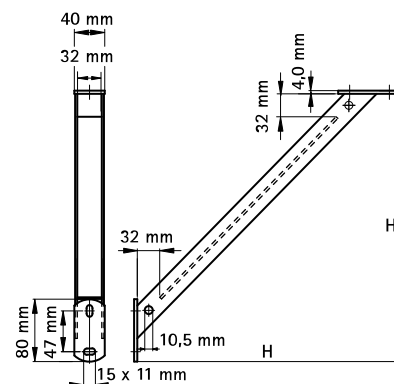

Walraven Lištové podpery

na vystuženie stenových konzolí

(G 20 05)

Vlastnosti a výhody

- uhlová podpera 45°
- pre vystuženie stenových konzolí zospodu, zvrchu alebo zo strán
- tiež je možné použiť na zosilnenie lištových konštrukcií
- konzola 30x45 nie je vhodná ne priechodné inštalácie
- pre lišta 27x18, 30x15, 30x20, 30x30, 30x45
- zvarené CO₂
- materiál: oceľ
- pozinkované

Výr. č.	H (mm)	Pro lišty	M.Bal.	Hmot./MJ (g)
6628220	250	27x18, 30x15, 30x20, 30x30, 30x45	10	688.00
6628230	350	27x18, 30x15, 30x20, 30x30, 30x45	10	1030.00

Podpera pre lištu 38x40? Pozrite sa na výrobok č. 66288530.