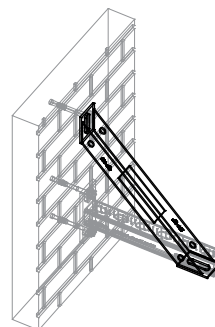

Walraven Lištové podpery (BUP1000)

(H 16 05)

na vystuženie stenových konzolí

Vlastnosti a výhody

- uhlová podpera 45°
- pre vystuženie stenových konzolí zospodu, zvrchu alebo zo strán
- tiež je možné použiť na zosilnenie lištových konštrukcií
- zvarené CO₂
- materiál: oceľ 1.0332
- povrchová úprava:
 - výrobok je súčasťou systému Walraven BIS UltraProtect® 1000
 - vhodné pre vnútorné i vonkajšie inštalácie
 - testované podľa ISO 9227, test v soľnej hmle min. 1 000 hodín (max. 5% korózie)

Výr. č.	Pro lišty	M.Bal.	Hmot./MJ ^(g)
66288530	Strut + 38x40	10	950.00

Doplňky

Walraven RapidStrut® Montážne lišty DS 5
(BUP1000)