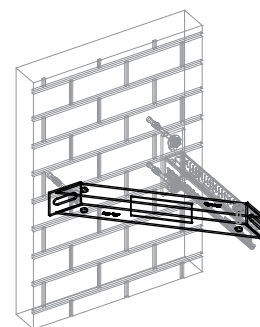

Walraven Lištové podpery (BUP1000)

(H 16 05)

na vystuženie stenových konzolí

Vlastnosti a výhody

- uhlová podpera 45°
- pre vystuženie stenových konzolí zospodu, zvrchu alebo zo strán
- tiež je možné použiť na zosilnenie lištových konštrukcií
- zvarené CO₂
- materiál: oceľ 1.0332
- povrchová úprava:
 - výrobok je súčasťou systému Walraven BIS UltraProtect® 1000
 - vhodné pre vnútorné i vonkajšie inštalácie
 - testované podľa ISO 9227, test v soľnej hmle min. 1 000 hodín (max. 5% korózie)

Výr. č.	Pro lišty	M.Bal.	Hmot./MJ ^(g)
66288530	Strut + 38x40	10	950.00

Doplňky

Walraven RapidStrut® Montážne lišty DS 5
(BUP1000)