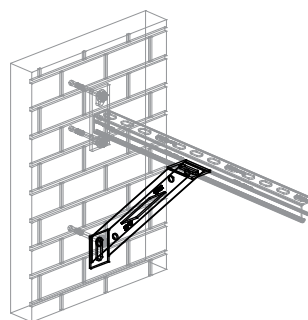

Walraven Lištové podpery (BUP1000)

(H 16 05)

na vystuženie stenových konzolí

Vlastnosti a výhody

- uhlová podpera 45°
- pre vystuženie stenových konzolí zospodu, zvrchu alebo zo strán
- tiež je možné použiť na zosilnenie lištových konštrukcií
- zvarené CO₂
- materiál: oceľ 1.0332
- povrchová úprava:
 - výrobok je súčasťou systému Walraven BIS UltraProtect® 1000
 - vhodné pre vnútorné i vonkajšie inštalácie
 - testované podľa ISO 9227, test v soľnej hmle min. 1 000 hodín (max. 5% korózie)