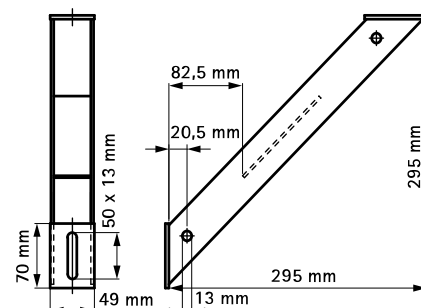

Walraven Lištové podpery (BUP1000)

(H 16 05)

na vystuženie stenových konzolí

Vlastnosti a výhody

- uhlová podpera 45°
- pre vystuženie stenových konzolí zospodu, zvrchu alebo zo strán
- tiež je možné použiť na zosilnenie lištových konštrukcií
- zvarené CO₂
- materiál: oceľ 1.0332
- povrchová úprava:
 - výrobok je súčasťou systému Walraven BIS UltraProtect® 1000
 - vhodné pre vnútorné i vonkajšie inštalácie
 - testované podľa ISO 9227, test v soľnej hmle min. 1 000 hodín (max. 5% korózie)

Výr. č.	Pro lišty	M.Bal.	Hmot./MJ ^(g)
66288530	Strut + 38x40	10	950.00

Doplňky

Walraven RapidStrut® Montážne lišty DS 5
(BUP1000)